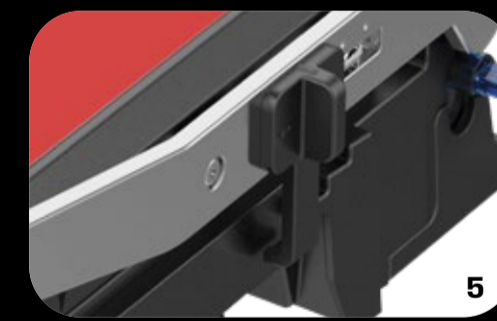

Retro Contact Grill