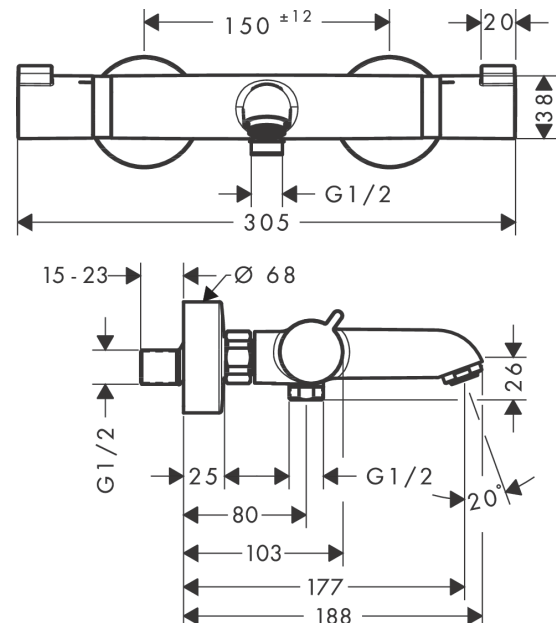

Ecostat

Comfort Mitigeur Thermostatique bain/douche

Finition: **Blanc mat** Numéro d'article: **13114700**

Description

Caractéristiques

- Longueur du bec 177 mm
- 2 fonctions
- cartouche thermostatique, robinet d'arrêt/inverseur
- jet Normal
- débit maximal à 3 bars: 20 l/min
- débit du bec de baignoire à 3 bars: 20 l/min
- débit de la douchette à 3 bars: 16 l/min
- pression minimum en fonctionnement: 1 bar
- pression maximum en fonctionnement: 10 bars
- Sécurité anti-brûlure à 40 °C
- limiteur de température réglable
- clapet anti-retour
- avec silencieux
- convient au chauffe-eau instantané
- matériau des poignées: métallique
- type de raccordement: raccords S, 1/2"
- distance du centre: 150 mm ± 12 mm
- filtre à impuretés inclus
- E3/1, C2, A1, U3
- NF077_375-M1

Détails de l'article

EAN

4059625229804

Technologie

Prix de design

Certificats / Eco-Responsabilité

Photo du produit

Plan géométral

Pos.	Description	Numéro d'article	GP	UE
1	poignée	95836700	-	1
2	bouton poussoir	92848700	-	1
3	entraîneur + vis	95843000	-	1
4	bague de butée	95839000	-	1
5	écrou à six pans	98913000	-	1
6	joint torique 26x1,5	98390000	-	1
7	cartouche thermostatique	98282000	-	1
8	cartouche inversée	92373000	-	1
9	mousseur M24x1 (30 l/min)	96512700	-	1
10	raccord	95392700	-	1
11	joint torique 14x2	98129000	-	1
12	mécanisme inverseur/arrêt	98283000	-	1
13	bague de butée	95840000	-	1
14	set des écrou à six pans	96157700	-	1
15	clapet anti-retour (résistant à la pression jusqu'à 2 MPa)	93136000	-	1
16	clapet anti-retour	96737000	-	1
17	joint torique 17x1,5	98137000	-	1
18	filtre	96922000	-	1
19	rosace Ø 68 mm	96467700	-	1
20	amortisseur anti-coup de bélier	96429000	-	1
21	set des raccord-S (±12 mm)	94140000	-	1
a	set des raccord-S (±32 mm)	98592000	-	1
b	disque de frein	92469000	-	1