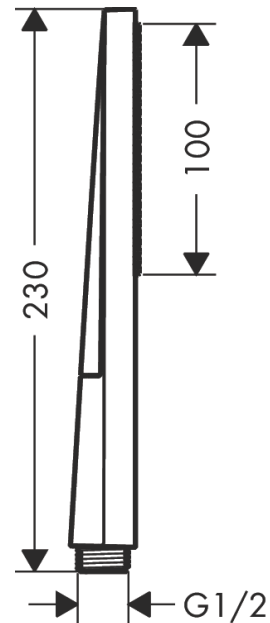

Isiflex

Flexible de douche 1,60 m

Finition: **Blanc mat** Numéro d'article: **28276700**

Description

Caractéristiques

- flexible de douche de haute qualité
- avec revêtement synthétique, nettoyage facile
- pivot tournant côté douchette évitant la torsion du flexible
- protection anti-torsion
- écrou conique des deux côtés
- E4, C2, A., U3
- raccords à visser: raccord G 1/2
- ACS 23 ACC NY 144 France, valide jusqu'au 03.04.2028

Détails de l'article

EAN

4059625415351

Technologie

Prix de design

Certificats / Eco-Responsabilité

Photo du produit

Plan géométral