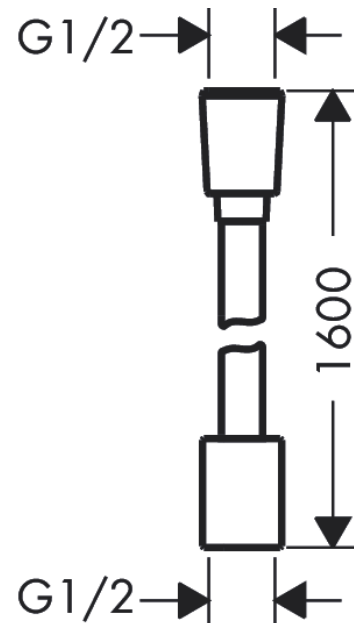

Ecostat

Comfort Mitigeur Thermostatique bain/douche

Finition: **Blanc mat** Numéro d'article: **13114700**

Description

Caractéristiques

- Longueur du bec 177 mm
- 2 fonctions
- cartouche thermostatique, robinet d'arrêt/inverseur
- jet Normal
- débit maximal à 3 bars: 20 l/min
- débit du bec de baignoire à 3 bars: 20 l/min
- débit de la douchette à 3 bars: 16 l/min
- pression minimum en fonctionnement: 1 bar
- pression maximum en fonctionnement: 10 bars
- Sécurité anti-brûlure à 40 °C
- limiteur de température réglable
- clapet anti-retour
- avec silencieux
- convient au chauffe-eau instantané
- matériau des poignées: métallique
- type de raccordement: raccords S, 1/2"
- distance du centre: 150 mm ± 12 mm
- filtre à impuretés inclus
- E3/1, C2, A1, U3
- NF077_375-M1

Designflex

Flexible de douche textile 1,60 m

Finition: **Blanc mat** Numéro d'article: **28260700**

Description

Caractéristiques

- flexible synthétique avec effet métallique tressé de haute qualité
- pivot tournant côté douchette évitant la torsion du flexible
- protection anti-torsion
- matériau étanche et imperméabilisé
- fils fabriqués en PET recyclé
- conception unique avec des fils tressés multicolores
- matériau chaud, similaire au coton pour un toucher agréable sur la peau
- lavable au lave-vaisselle jusqu'à 60 °C
- 1 écrou conique, 1 écrou cylindrique
- raccords à visser: raccord G 1/2
- ACS 23 ACC NY 277 France, valide jusqu'au 12.06.2028

Détails de l'article

EAN

4059625462638

Prix de design

Certificats / Eco-Responsabilité

Photo du produit

Plan géométral

Raindance Select S
Douchette à main 120 3jet EcoSmart
 Finition: **Blanc mat** Numéro d'article: **26531700**

Description

Caractéristiques

- dimension: 125 mm
- jet Rain, jet RainAir, jet Whirl
- choix du jet facile grâce au bouton Select
- débit: 8,5 l/min sous 3 bars de pression
- Joint amovible
- convient au chauffe-eau instantané
- ACS 24 ACC LY 026, valide jusqu'au 07.02.2029