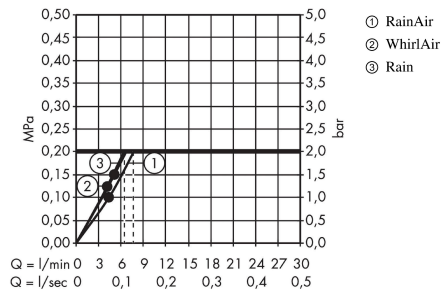

Raindance Select S
Douchette à main 120 3jet EcoSmart
Finition: **Blanc mat** Numéro d'article: **26531700**

Schéma d'écoulement

Les valeurs de consommation ont été mesurées dans la pratique, avec les robinetteries correspondantes (thermostat/mélangeur/vanne sous crépi)