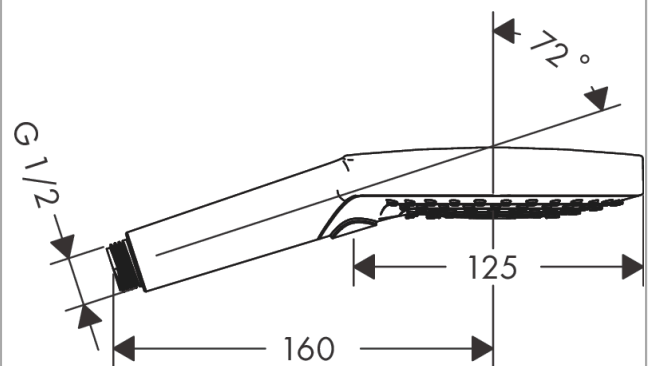

Description

Caractéristiques

- dimension: 125 mm
- jet Rain, jet RainAir, jet Whirl
- choix du jet facile grâce au bouton Select
- débit: 8,5 l/min sous 3 bars de pression
- Joint amovible
- convient au chauffe-eau instantané
- ACS 24 ACC LY 026, valide jusqu'au 07.02.2029

Détails de l'article

EAN

4059625265895

Technologie

Prix de design

Certificats / Eco-Responsabilité

Photo du produit

Plan géométral