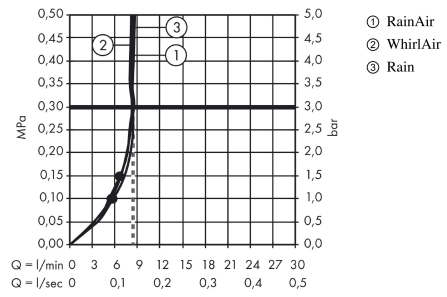

Les valeurs de consommation ont été mesurées dans la pratique, avec les robinetteries correspondantes (thermostat/mélangeur/vanne sous crépi)