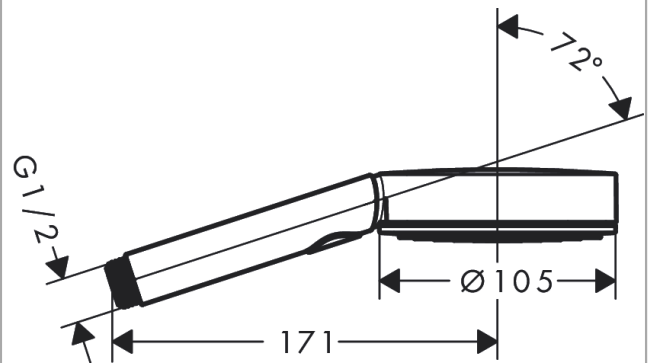

Description

Caractéristiques

- dimension: 105 mm
- PowderRain, jet IntenseRain, jet Massage
- choix du jet facile grâce au bouton Select
- débit: 8,2 l/min sous 3 bars de pression
- tamis rinçable
- convient au chauffe-eau instantané
- ACS 21 ACC NY 139 France, valide jusqu'au 10.06.2026

Plan géométral

Pulsify Select S
Douchette à main 105 3jet Relaxation EcoSmart 9l/min
 Finition: **Blanc mat** Numéro d'article: **24111700**

Schéma d'écoulement

Les valeurs de consommation ont été mesurées dans la pratique, avec les robinetteries correspondantes (thermostat/mélangeur/vanne sous crépi)