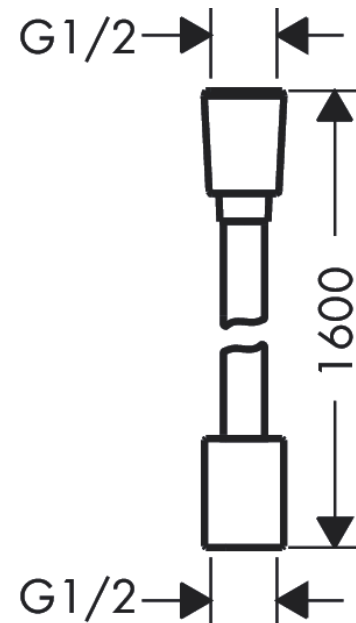

Ecostat

Comfort Mitigeur Thermostatique bain/douche

Finition: **Blanc mat** Numéro d'article: **13114700**

Description

Caractéristiques

- Longueur du bec 177 mm
- 2 fonctions
- cartouche thermostatique, robinet d'arrêt/inverseur
- jet Normal
- débit maximal à 3 bars: 20 l/min
- débit du bec de baignoire à 3 bars: 20 l/min
- débit de la douchette à 3 bars: 16 l/min
- pression minimum en fonctionnement: 1 bar
- pression maximum en fonctionnement: 10 bars
- Sécurité anti-brûlure à 40 °C
- limiteur de température réglable
- clapet anti-retour
- avec silencieux
- convient au chauffe-eau instantané
- matériau des poignées: métallique
- type de raccordement: raccords S, 1/2"
- distance du centre: 150 mm ± 12 mm
- filtre à impuretés inclus
- E3/1, C2, A1, U3
- NF077_375-M1

Designflex

Flexible de douche textile 1,60 m

Finition: **Blanc mat** Numéro d'article: **28260700**

Description

Caractéristiques

- flexible synthétique avec effet métallique tressé de haute qualité
- pivot tournant côté douchette évitant la torsion du flexible
- protection anti-torsion
- matériau étanche et imperméabilisé
- fils fabriqués en PET recyclé
- conception unique avec des fils tressés multicolores
- matériau chaud, similaire au coton pour un toucher agréable sur la peau
- lavable au lave-vaisselle jusqu'à 60 °C
- 1 écrou conique, 1 écrou cylindrique
- raccords à visser: raccord G 1/2
- ACS 23 ACC NY 277 France, valide jusqu'au 12.06.2028

Détails de l'article

EAN

4059625462638

Prix de design

Certificats / Eco-Responsabilité

Photo du produit

Plan géométral

Pulsify Select S
Douchette à main 105 3jet Relaxation EcoSmart 9l/min
 Finition: **Blanc mat** Numéro d'article: **24111700**

Description

Caractéristiques

- dimension: 105 mm
- PowderRain, jet IntenseRain, jet Massage
- choix du jet facile grâce au bouton Select
- débit: 8,2 l/min sous 3 bars de pression
- tamis rinçable
- convient au chauffe-eau instantané
- ACS 21 ACC NY 139 France, valide jusqu'au 10.06.2026