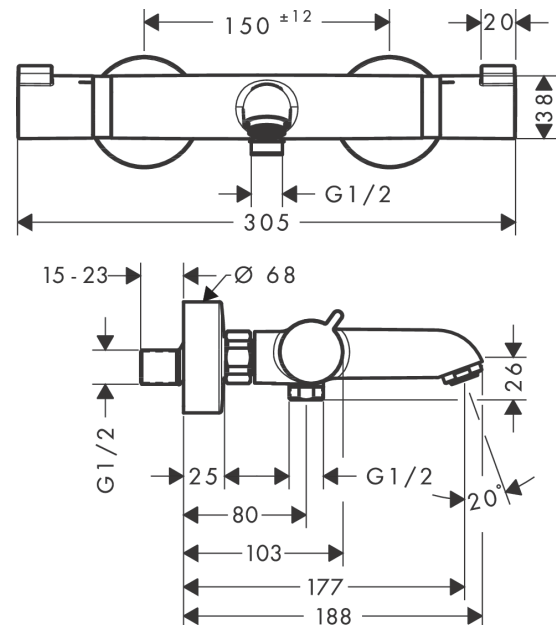

Ecostat

Comfort Mitigeur Thermostatique bain/douche

Finition: **Blanc mat** Numéro d'article: **13114700**

Description

Caractéristiques

- Longueur du bec 177 mm
- 2 fonctions
- cartouche thermostatique, robinet d'arrêt/inverseur
- jet Normal
- débit maximal à 3 bars: 20 l/min
- débit du bec de baignoire à 3 bars: 20 l/min
- débit de la douchette à 3 bars: 16 l/min
- pression minimum en fonctionnement: 1 bar
- pression maximum en fonctionnement: 10 bars
- Sécurité anti-brûlure à 40 °C
- limiteur de température réglable
- clapet anti-retour
- avec silencieux
- convient au chauffe-eau instantané
- matériau des poignées: métallique
- type de raccordement: raccords S, 1/2"
- distance du centre: 150 mm ± 12 mm
- filtre à impuretés inclus
- E3/1, C2, A1, U3
- NF077_375-M1

Détails de l'article

EAN

4059625229804

Technologie

Prix de design

Certificats / Eco-Responsabilité

Photo du produit

Plan géométral

Pos.	Description	Numéro d'article	GP	UE
1	poignée	95836700	-	1
2	bouton poussoir	92848700	-	1
3	entraîneur + vis	95843000	-	1
4	bague de butée	95839000	-	1
5	écrou à six pans	98913000	-	1
6	joint torique 26x1,5	98390000	-	1
7	cartouche thermostatique	98282000	-	1
8	cartouche inversée	92373000	-	1
9	mousseur M24x1 (30 l/min)	96512700	-	1
10	raccord	95392700	-	1
11	joint torique 14x2	98129000	-	1
12	mécanisme inverseur/arrêt	98283000	-	1
13	bague de butée	95840000	-	1
14	set des écrou à six pans	96157700	-	1
15	clapet anti-retour (résistant à la pression jusqu'à 2 MPa)	93136000	-	1
16	clapet anti-retour	96737000	-	1
17	joint torique 17x1,5	98137000	-	1
18	filtre	96922000	-	1
19	rosace Ø 68 mm	96467700	-	1
20	amortisseur anti-coup de bélier	96429000	-	1
21	set des raccord-S (±12 mm)	94140000	-	1
a	set des raccord-S (±32 mm)	98592000	-	1
b	disque de frein	92469000	-	1