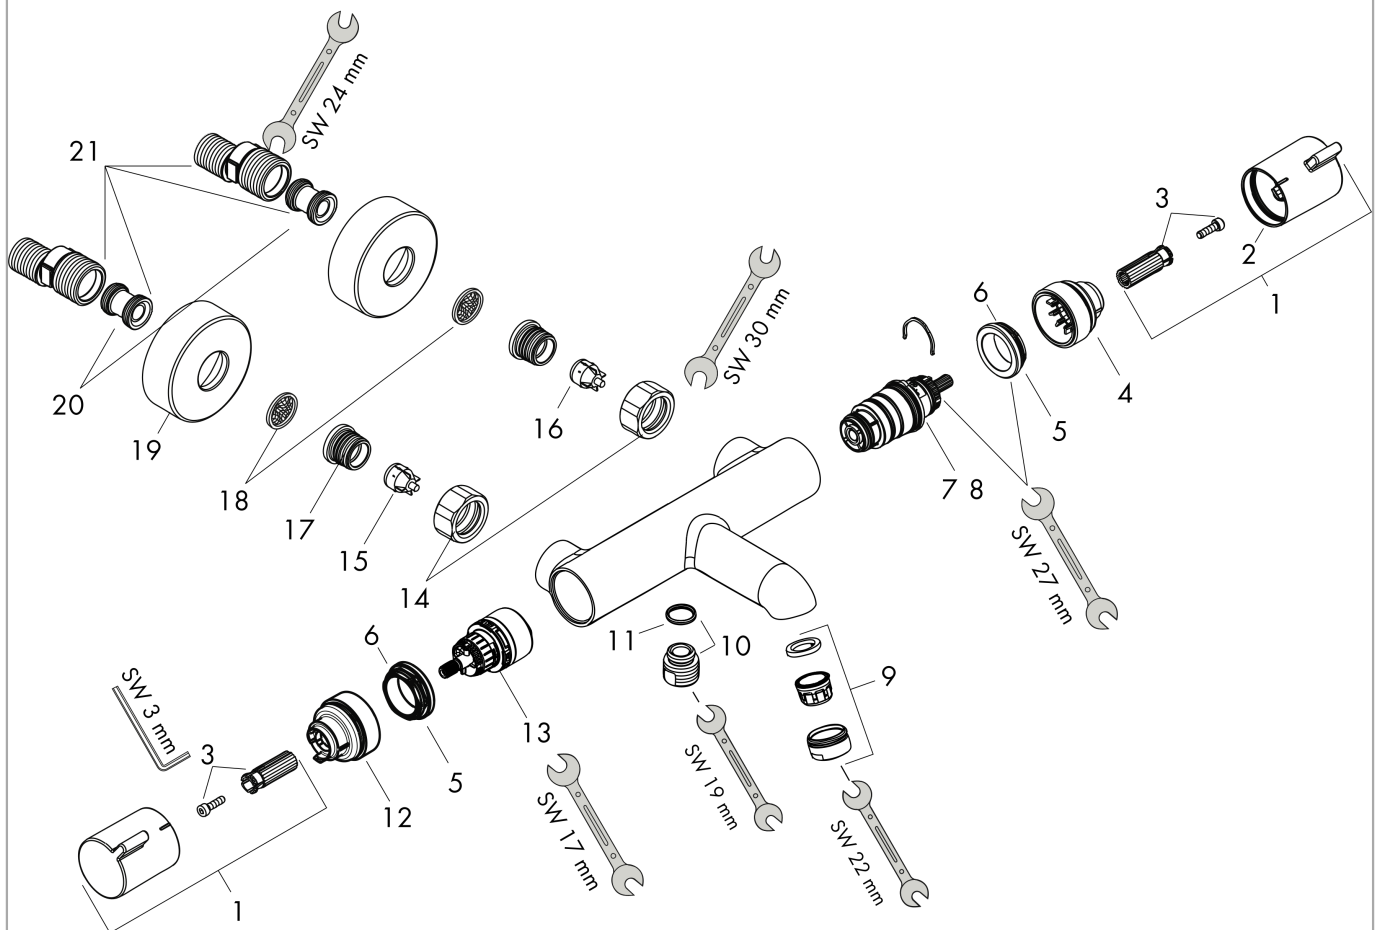

Ecostat
Comfort Mitigeur Thermostatique bain/douche
Finition: **Blanc mat** Numéro d'article: **13114700**

Vue éclatée

Année de construction: >07/19

Ecostat

Comfort Mitigeur Thermostatique bain/douche

Finition: **Blanc mat** Numéro d'article: **13114700**

Liste des pièces détachées

Année de construction: >07/19

Pos.	Description	Numéro d'article	GP	UE
1	poignée	95836700	-	1
2	bouton poussoir	92848700	-	1
3	entraîneur + vis	95843000	-	1
4	bague de butée	95839000	-	1
5	écrou à six pans	98913000	-	1
6	joint torique 26x1,5	98390000	-	1
7	cartouche thermostatique	98282000	-	1
8	cartouche inversée	92373000	-	1
9	mousseur M24x1 (30 l/min)	96512700	-	1
10	raccord	95392700	-	1
11	joint torique 14x2	98129000	-	1
12	mécanisme inverseur/arrêt	98283000	-	1
13	bague de butée	95840000	-	1
14	set des écrou à six pans	96157700	-	1
15	clapet anti-retour (résistant à la pression jusqu'à 2 MPa)	93136000	-	1
16	clapet anti-retour	96737000	-	1
17	joint torique 17x1,5	98137000	-	1
18	filtre	96922000	-	1
19	rosace Ø 68 mm	96467700	-	1
20	amortisseur anti-coup de bélier	96429000	-	1
21	set des raccord-S (±12 mm)	94140000	-	1
a	set des raccord-S (±32 mm)	98592000	-	1
b	disque de frein	92469000	-	1