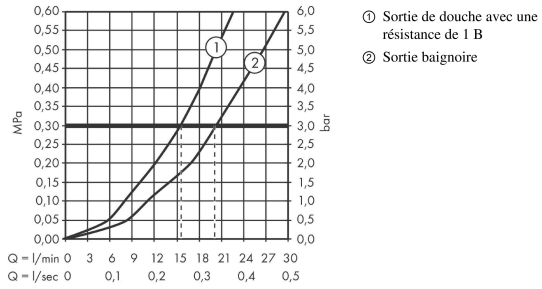

Ecostat

Comfort Mitigeur Thermostatique bain/douche

Finition: **Blanc mat** Numéro d'article: **13114700**

Schéma d'écoulement