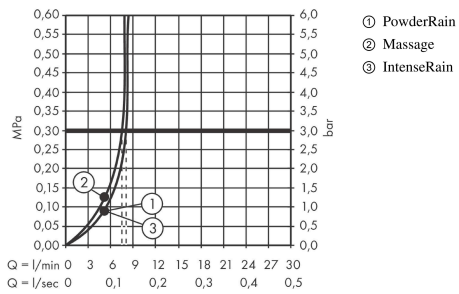

Description

Caractéristiques

- dimension: 105 mm
- PowderRain, jet IntenseRain, jet Massage
- choix du jet facile grâce au bouton Select
- débit: 8,2 l/min sous 3 bars de pression
- tamis rinçable
- convient au chauffe-eau instantané
- ACS 21 ACC NY 139 France, valide jusqu'au 10.06.2026

Plan géométral

Pulsify Select S
Douchette à main 105 3jet Relaxation EcoSmart 9l/min
 Finition: **Blanc mat** Numéro d'article: **24111700**

Schéma d'écoulement

Les valeurs de consommation ont été mesurées dans la pratique, avec les robinetteries correspondantes (thermostat/mélangeur/vanne sous crépi)