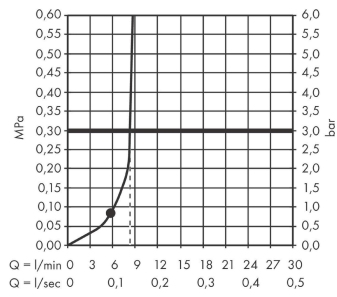

#### Plan géométral

**Pulsify E**

**Douchette bâton 100 1 jet EcoSmart**

Finition: **Noir mat** Numéro d'article: **24320670**

**Schéma d'écoulement**

**Pulsify E**  
**Douchette bâton 100 1 jet EcoSmart**  
 Finition: **Noir mat** Numéro d'article: **24320670**