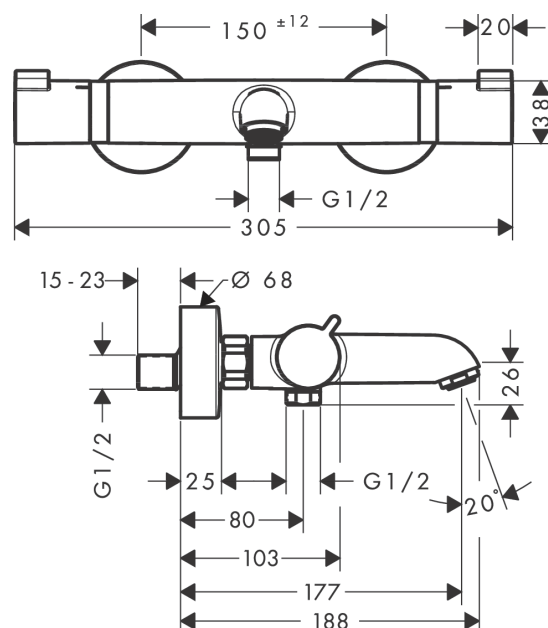

Plan géométral