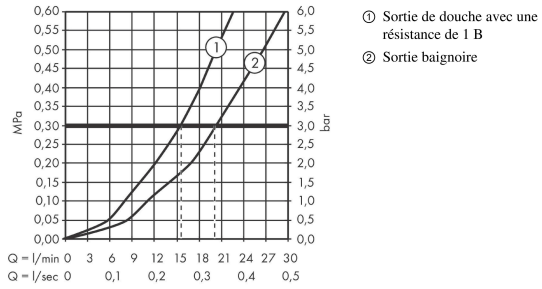

Ecostat
Comfort Mitigeur Thermostatique bain/douche
Finition: **Noir mat** Numéro d'article: **13114670**

Schéma d'écoulement