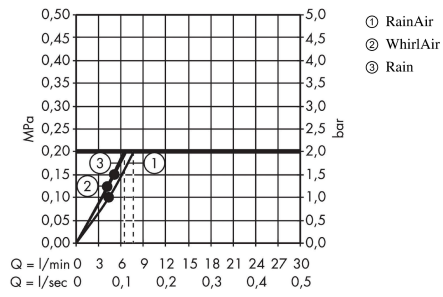

Raindance Select S
Douchette à main 120 3jet EcoSmart
 Finition: **Noir mat** Numéro d'article: **26531670**

Description

Caractéristiques

- dimension: 125 mm
- jet Rain, jet RainAir, jet Whirl
- choix du jet facile grâce au bouton Select
- débit: 8,5 l/min sous 3 bars de pression
- Joint amovible
- convient au chauffe-eau instantané
- ACS 24 ACC LY 026, valide jusqu'au 07.02.2029

Détails de l'article

EAN 4059625265888

Technologie

Prix de design

Certificats / Eco-Responsabilité

Photo du produit

Plan géométral

Raindance Select S
Douchette à main 120 3jet EcoSmart
 Finition: **Noir mat** Numéro d'article: **26531670**

Schéma d'écoulement

Les valeurs de consommation ont été mesurées dans la pratique, avec les robinetteries correspondantes (thermostat/mélangeur/vanne sous crépi)

Les valeurs de consommation ont été mesurées dans la pratique, avec les robinetteries correspondantes (thermostat/mélangeur/vanne sous crépi)