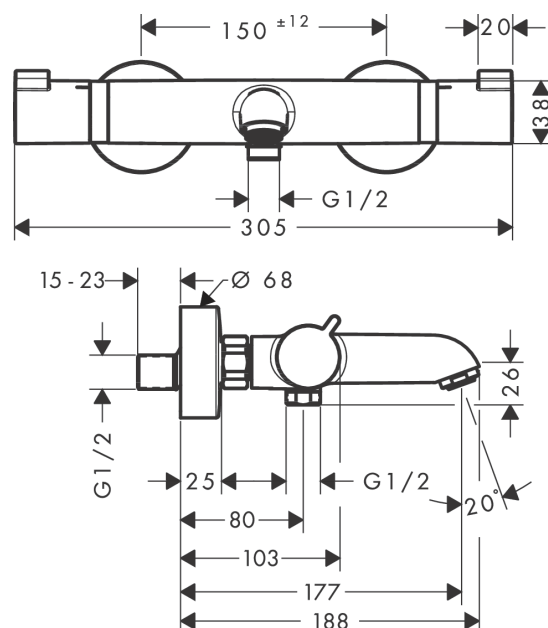

Ecostat

Comfort Mitigeur Thermostatique bain/douche

Finition: **Noir mat** Numéro d'article: **13114670**

Description

Caractéristiques

- Longueur du bec 177 mm
- 2 fonctions
- cartouche thermostatique, robinet d'arrêt/inverseur
- jet Normal
- débit maximal à 3 bars: 20 l/min
- débit du bec de baignoire à 3 bars: 20 l/min
- débit de la douchette à 3 bars: 16 l/min
- pression minimum en fonctionnement: 1 bar
- pression maximum en fonctionnement: 10 bars
- Sécurité anti-brûlure à 40 °C
- limiteur de température réglable
- clapet anti-retour
- avec silencieux
- convient au chauffe-eau instantané
- matériau des poignées: métallique
- type de raccordement: raccords S, 1/2"
- distance du centre: 150 mm ± 12 mm
- filtre à impuretés inclus
- E3/1, C2, A1, U3
- NF077_375-M1

Détails de l'article

EAN

4059625229798

Technologie

Prix de design

Certificats / Eco-Responsabilité

Photo du produit

Plan géométral

Pos.	Description	Numéro d'article	GP	UE
1	poignée	95836670	-	1
2	bouton poussoir	92848670	-	1
3	entraîneur + vis	95843000	-	1
4	bague de butée	95839000	-	1
5	écrou à six pans	98913000	-	1
6	joint torique 26x1,5	98390000	-	1
7	cartouche thermostatique	98282000	-	1
8	cartouche inversée	92373000	-	1
9	mousseur M24x1 (30 l/min)	96512670	-	1
10	raccord	95392670	-	1
11	joint torique 14x2	98129000	-	1
12	bague de butée	95840000	-	1
13	mécanisme inverseur/arrêt	98283000	-	1
14	set des écrou à six pans	96157670	-	1
15	clapet anti-retour (résistant à la pression jusqu'à 2 MPa)	93136000	-	1
16	clapet anti-retour	96737000	-	1
17	joint torique 17x1,5	98137000	-	1
18	filtre	96922000	-	1
19	rosace Ø 68 mm	96467670	-	1
20	amortisseur anti-coup de bélier	96429000	-	1
21	set des raccord-S (±12 mm)	94140000	-	1
a	set des raccord-S (±32 mm)	98592000	-	1