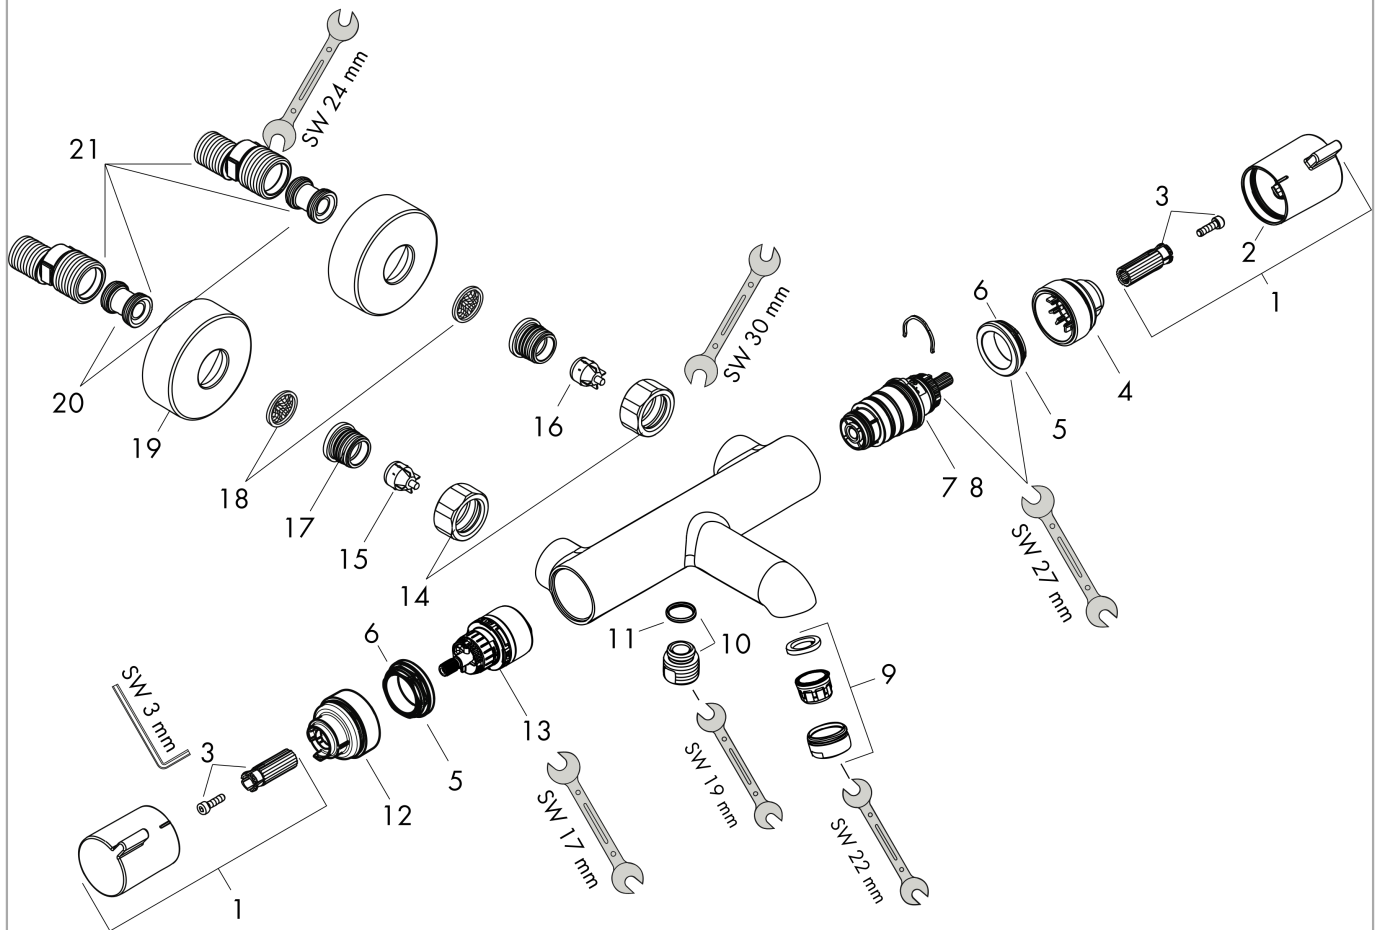

Ecostat
Comfort Mitigeur Thermostatique bain/douche
Finition: **Noir mat** Numéro d'article: **13114670**

Vue éclatée

Année de construction: >07/19

Ecostat

Comfort Mitigeur Thermostatique bain/douche

Finition: **Noir mat** Numéro d'article: **13114670**

Liste des pièces détachées

Année de construction: >07/19

Pos.	Description	Numéro d'article	GP	UE
1	poignée	95836670	-	1
2	bouton poussoir	92848670	-	1
3	entraîneur + vis	95843000	-	1
4	bague de butée	95839000	-	1
5	écrou à six pans	98913000	-	1
6	joint torique 26x1,5	98390000	-	1
7	cartouche thermostatique	98282000	-	1
8	cartouche inversée	92373000	-	1
9	mousseur M24x1 (30 l/min)	96512670	-	1
10	raccord	95392670	-	1
11	joint torique 14x2	98129000	-	1
12	bague de butée	95840000	-	1
13	mécanisme inverseur/arrêt	98283000	-	1
14	set des écrou à six pans	96157670	-	1
15	clapet anti-retour (résistant à la pression jusqu'à 2 MPa)	93136000	-	1
16	clapet anti-retour	96737000	-	1
17	joint torique 17x1,5	98137000	-	1
18	filtre	96922000	-	1
19	rosace Ø 68 mm	96467670	-	1
20	amortisseur anti-coup de bélier	96429000	-	1
21	set des raccord-S (±12 mm)	94140000	-	1
a	set des raccord-S (±32 mm)	98592000	-	1