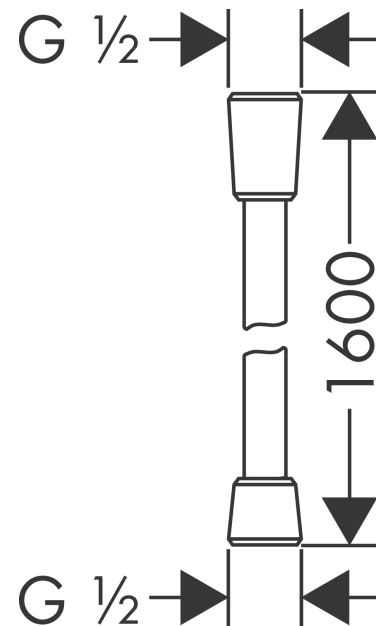

Ecostat

Comfort Mitigeur Thermostatique bain/douche

Finition: **Noir mat** Numéro d'article: **13114670**

Description

Caractéristiques

- Longueur du bec 177 mm
- 2 fonctions
- cartouche thermostatique, robinet d'arrêt/inverseur
- jet Normal
- débit maximal à 3 bars: 20 l/min
- débit du bec de baignoire à 3 bars: 20 l/min
- débit de la douchette à 3 bars: 16 l/min
- pression minimum en fonctionnement: 1 bar
- pression maximum en fonctionnement: 10 bars
- Sécurité anti-brûlure à 40 °C
- limiteur de température réglable
- clapet anti-retour
- avec silencieux
- convient au chauffe-eau instantané
- matériau des poignées: métallique
- type de raccordement: raccords S, 1/2"
- distance du centre: 150 mm ± 12 mm
- filtre à impuretés inclus
- E3/1, C2, A1, U3
- NF077_375-M1

Isiflex**Flexible de douche 1,60 m**Finition: **Noir mat** Numéro d'article: **28276670****Description****Caractéristiques**

- flexible de douche de haute qualité
- avec revêtement synthétique, nettoyage facile
- pivot tournant côté douchette évitant la torsion du flexible
- protection anti-torsion
- écrou conique des deux côtés
- E4, C2, A., U3
- raccords à visser: raccord G ½
- ACS 23 ACC NY 144 France, valide jusqu'au 03.04.2028

Détails de l'article

EAN

4059625231029

Prix de design

reddot winner 2020

reddot winner 2021

**Certificats / Eco-Responsabilité****Photo du produit****Plan géométral**

Isiflex
Flexible de douche 1,60 m
Finition: **Noir mat** Numéro d'article: **28276670**

Vue éclatée

Année de construction: >07/19

Isiflex
Flexible de douche 1,60 m
Finition: **Noir mat** Numéro d'article: **28276670**

Liste des pièces détachées

Année de construction: >07/19

Pos.	Description	Numéro d'article	GP	UE
1	joint	98058000	-	1