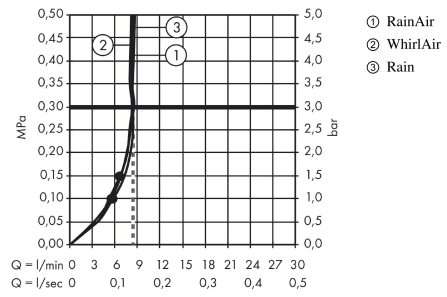

Raindance Select S
Douchette à main 120 3jet EcoSmart
 Finition: **Noir mat** Numéro d'article: **26531670**

Description

Caractéristiques

- dimension: 125 mm
- jet Rain, jet RainAir, jet Whirl
- choix du jet facile grâce au bouton Select
- débit: 8,5 l/min sous 3 bars de pression
- Joint amovible
- convient au chauffe-eau instantané
- ACS 24 ACC LY 026, valide jusqu'au 07.02.2029

Détails de l'article

EAN 4059625265888

Technologie

Prix de design

Certificats / Eco-Responsabilité

Photo du produit

Plan géométral

Raindance Select S
Douchette à main 120 3jet EcoSmart
 Finition: **Noir mat** Numéro d'article: **26531670**

Schéma d'écoulement

Les valeurs de consommation ont été mesurées dans la pratique, avec les robinetteries correspondantes (thermostat/mélangeur/vanne sous crépi)

Les valeurs de consommation ont été mesurées dans la pratique, avec les robinetteries correspondantes (thermostat/mélangeur/vanne sous crépi)