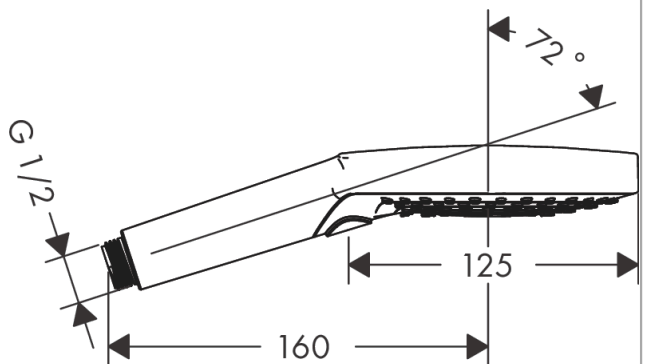

Raindance Select S
Douchette à main 120 3jet EcoSmart
 Finition: **Noir mat** Numéro d'article: **26531670**

Description

Caractéristiques

- dimension: 125 mm
- jet Rain, jet RainAir, jet Whirl
- choix du jet facile grâce au bouton Select
- débit: 8,5 l/min sous 3 bars de pression
- Joint amovible
- convient au chauffe-eau instantané
- ACS 24 ACC LY 026, valide jusqu'au 07.02.2029

Détails de l'article

EAN 4059625265888

Technologie

Prix de design

Certificats / Eco-Responsabilité

Photo du produit

Plan géométral

Raindance Select S
Douchette à main 120 3jet EcoSmart
 Finition: **Noir mat** Numéro d'article: **26531670**

Schéma d'écoulement

Les valeurs de consommation ont été mesurées dans la pratique, avec les robinetteries correspondantes (thermostat/mélangeur/vanne sous crépi)

Les valeurs de consommation ont été mesurées dans la pratique, avec les robinetteries correspondantes (thermostat/mélangeur/vanne sous crépi)