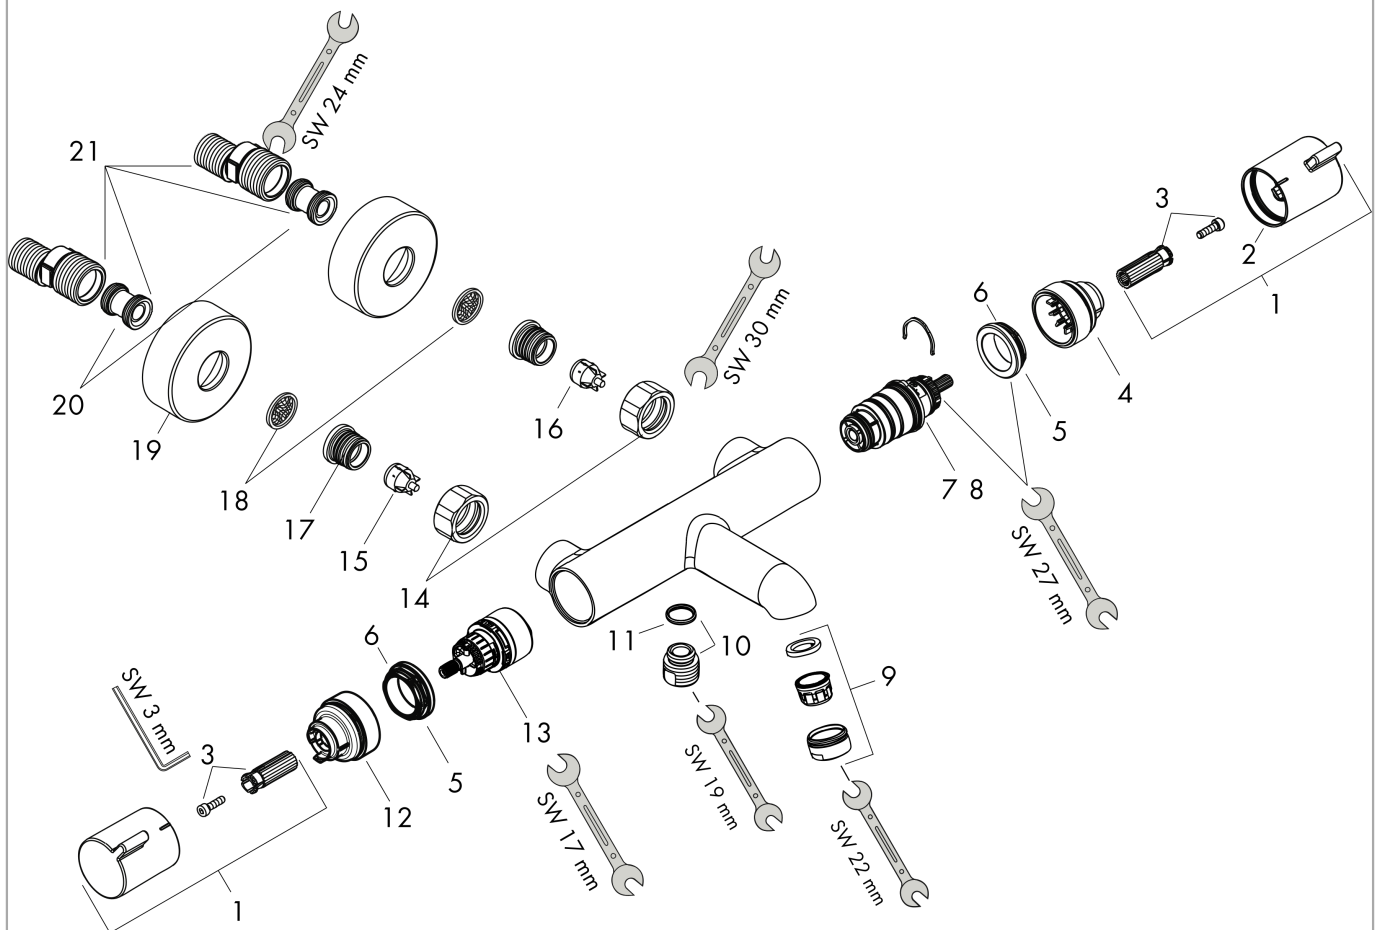

Ecostat
Comfort Mitigeur Thermostatique bain/douche
Finition: **Noir mat** Numéro d'article: **13114670**

Vue éclatée

Année de construction: >07/19

Ecostat

Comfort Mitigeur Thermostatique bain/douche

Finition: **Noir mat** Numéro d'article: **13114670**

Liste des pièces détachées

Année de construction: >07/19

Pos.	Description	Numéro d'article	GP	UE
1	poignée	95836670	-	1
2	bouton poussoir	92848670	-	1
3	entraîneur + vis	95843000	-	1
4	bague de butée	95839000	-	1
5	écrou à six pans	98913000	-	1
6	joint torique 26x1,5	98390000	-	1
7	cartouche thermostatique	98282000	-	1
8	cartouche inversée	92373000	-	1
9	mousseur M24x1 (30 l/min)	96512670	-	1
10	raccord	95392670	-	1
11	joint torique 14x2	98129000	-	1
12	bague de butée	95840000	-	1
13	mécanisme inverseur/arrêt	98283000	-	1
14	set des écrou à six pans	96157670	-	1
15	clapet anti-retour (résistant à la pression jusqu'à 2 MPa)	93136000	-	1
16	clapet anti-retour	96737000	-	1
17	joint torique 17x1,5	98137000	-	1
18	filtre	96922000	-	1
19	rosace Ø 68 mm	96467670	-	1
20	amortisseur anti-coup de bélier	96429000	-	1
21	set des raccord-S (±12 mm)	94140000	-	1
a	set des raccord-S (±32 mm)	98592000	-	1