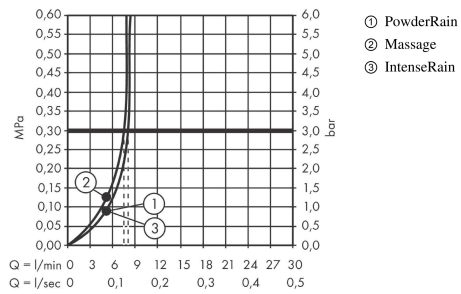

### Plan géométral

**Pulsify Select S**  
**Douchette à main 105 3jet Relaxation EcoSmart 9l/min**  
 Finition: **Noir mat** Numéro d'article: **24111670**

Schéma d'écoulement

Les valeurs de consommation ont été mesurées dans la pratique, avec les robinetteries correspondantes (thermostat/mélangeur/vanne sous crépi)