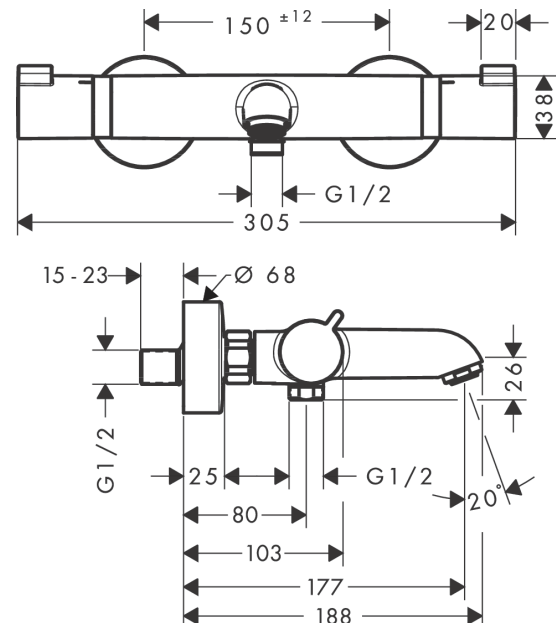

Ecostat

Comfort Mitigeur Thermostatique bain/douche

Finition: **Bronze brossé** Numéro d'article: **13114140**

Description

Caractéristiques

- Longueur du bec 177 mm
- 2 fonctions
- cartouche thermostatique, robinet d'arrêt/inverseur
- jet Normal
- débit maximal à 3 bars: 20 l/min
- débit du bec de baignoire à 3 bars: 20 l/min
- débit de la douchette à 3 bars: 16 l/min
- pression minimum en fonctionnement: 1 bar
- pression maximum en fonctionnement: 10 bars
- Sécurité anti-brûlure à 40 °C
- limiteur de température réglable
- clapet anti-retour
- avec silencieux
- convient au chauffe-eau instantané
- matériau des poignées: métallique
- type de raccordement: raccords S, 1/2"
- distance du centre: 150 mm ± 12 mm
- filtre à impuretés inclus
- E3/1, C2, A1, U3
- NF077_375-M1

Détails de l'article

EAN

4059625229774

Technologie

Prix de design

Certificats / Eco-Responsabilité

Photo du produit

Plan géométral