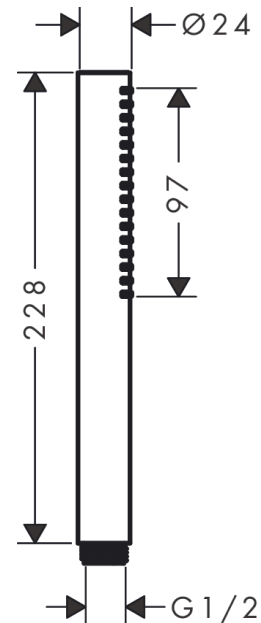

Ecostat

Comfort Mitigeur Thermostatique bain/douche

Finition: **Bronze brossé** Numéro d'article: **13114140**

Description

Caractéristiques

- Longueur du bec 177 mm
- 2 fonctions
- cartouche thermostatique, robinet d'arrêt/inverseur
- jet Normal
- débit maximal à 3 bars: 20 l/min
- débit du bec de baignoire à 3 bars: 20 l/min
- débit de la douchette à 3 bars: 16 l/min
- pression minimum en fonctionnement: 1 bar
- pression maximum en fonctionnement: 10 bars
- Sécurité anti-brûlure à 40 °C
- limiteur de température réglable
- clapet anti-retour
- avec silencieux
- convient au chauffe-eau instantané
- matériau des poignées: métallique
- type de raccordement: raccords S, 1/2"
- distance du centre: 150 mm ± 12 mm
- filtre à impuretés inclus
- E3/1, C2, A1, U3
- NF077_375-M1

Détails de l'article

EAN

4059625468012

Technologie

Prix de design

Certificats / Eco-Responsabilité

Photo du produit

Plan géométral