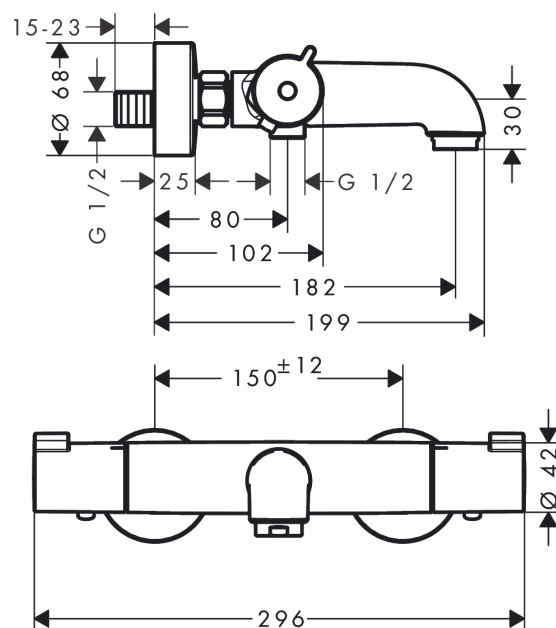

Plan géométral