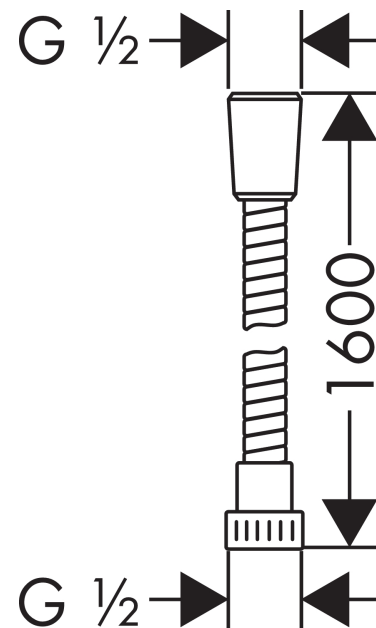

Ecostat
Mitigeur Thermostatique 1001 CL bain/douche
 Finition: **Chrome** Numéro d'article: **13201000**

Description

Caractéristiques

- Longueur du bec 182 mm
- 2 fonctions
- cartouche thermostatique, robinet d'arrêt
- jet Normal
- débit maximal à 3 bars: 20 l/min
- débit du bec de baignoire à 3 bars: 20 l/min
- débit de la douchette à 3 bars: 16 l/min
- pression minimum en fonctionnement: 1 bar
- pression maximum en fonctionnement: 10 bars
- Sécurité anti-brûlure à 40 °C
- limiteur de température réglable
- avec alimentation d'eau isolée
- clapet anti-retour
- avec réinitialisation automatique
- avec silencieux
- matériau des poignées: métallique
- type de raccordement: raccords S, 1/2"
- distance du centre: 150 mm ± 12 mm
- filtre à impuretés inclus
- E3/1, C2, A1, U3
- ACS 19 ACC NY 300 France, valide jusqu'au 24.09.2024
- NF077_375-M1

Metaflex

Flexible de douche 160 cm

Finition: **Chrome** Numéro d'article: **28266000**

Description

Caractéristiques

- flexible en matière synthétique avec effet annelé
- avec revêtement synthétique, nettoyage facile
- sans écrou tournant
- protection anti-torsion
- 1 écrou conique, 1 écrou cylindrique
- E4, C2, A., U3
- raccords à visser: raccord G 1/2
- ACS 23 ACC NY 144 France, valide jusqu'au 03.04.2028
- NF077_375-M1

Détails de l'article

EAN

4011097260860

Certificats / Eco-Responsabilité

Photo du produit

Plan géométral

Metaflex
Flexible de douche 160 cm
Finition: **Chrome** Numéro d'article: **28266000**

Vue éclatée