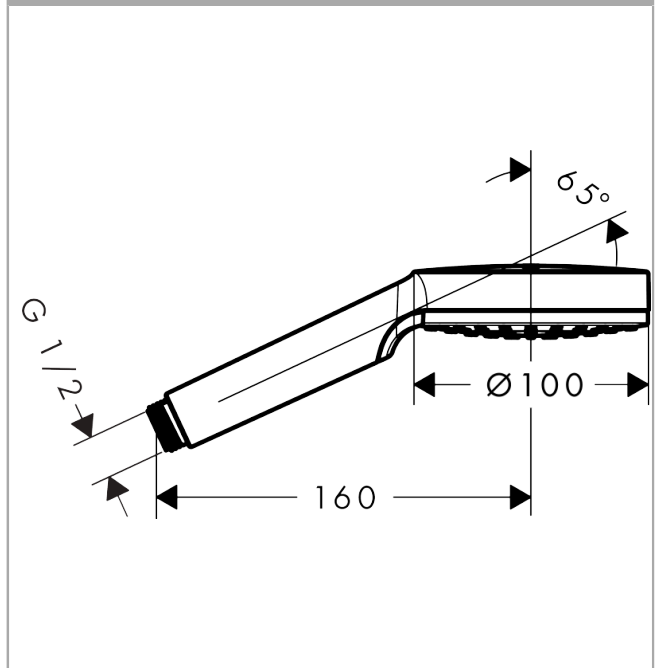

Crometta

Douchette à main 1jet EcoSmart

Finition: **Blanc/Chromé** Numéro d'article: **26333400**

Description

Caractéristiques

- dimension: 100 mm
- jet Rain
- débit: 9 l/min sous 3 bars de pression
- Joint amovible
- convient au chauffe-eau instantané
- E01, C1, A3, U3
- ACS 22 ACC NY 073 France, valide jusqu'au 05.09.2027
- NF077_375-M1

Détails de l'article

EAN

4011097780658

Technologie

Certificats / Eco-Responsabilité

Photo du produit

Plan géométral

Schéma d'écoulement