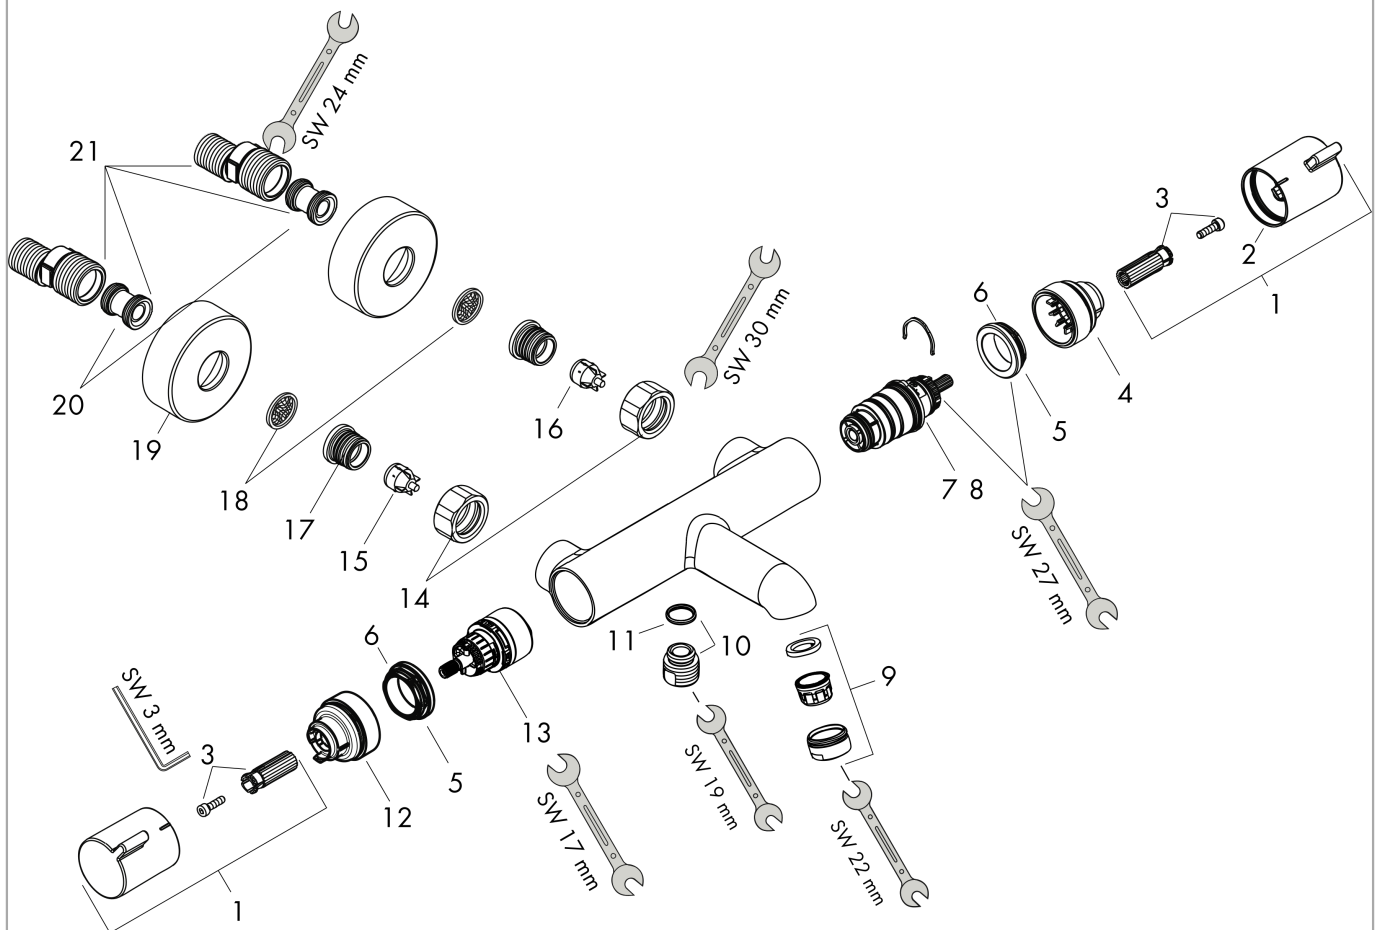

Ecostat
Comfort Mitigeur Thermostatique bain/douche
Finition: **Chrome** Numéro d'article: **13114000**

Vue éclatée

Année de construction: >07/12

Ecostat
Comfort Mitigeur Thermostatique bain/douche
Finition: **Chrome** Numéro d'article: **13114000**

Liste des pièces détachées

Année de construction: >07/12

Pos.	Description	Numéro d'article	GP	UE
1	poignée	95836000	-	1
2	bouton poussoir	92848000	-	1
3	entraîneur + vis	95843000	-	1
4	bague de butée	95839000	-	1
5	écrou à six pans	98913000	-	1
6	joint torique 26x1,5	98390000	-	1
7	cartouche thermostatique	98282000	-	1
8	cartouche inversée	92373000	-	1
9	mousseur M24x1 (30 l/min)	96512000	-	1
10	raccord	95392000	-	1
11	joint torique 14x2	98129000	-	1
12	bague de butée	95840000	-	1
13	mécanisme inverseur/arrêt	98283000	-	1
14	set des écrou à six pans	96157000	-	1
15	clapet anti-retour (résistant à la pression jusqu'à 2 MPa)	93136000	-	1
16	clapet anti-retour	96737000	-	1
17	joint torique 17x1,5	98137000	-	1
18	filtre	96922000	-	1
19	rosace Ø 68 mm	96467000	-	1
20	amortisseur anti-coup de bélier	96429000	-	1
21	set des raccord-S (±12 mm)	94140000	-	1
a	set des raccord-S (±32 mm)	98592000	-	1
b	disque de frein	92469000	-	1