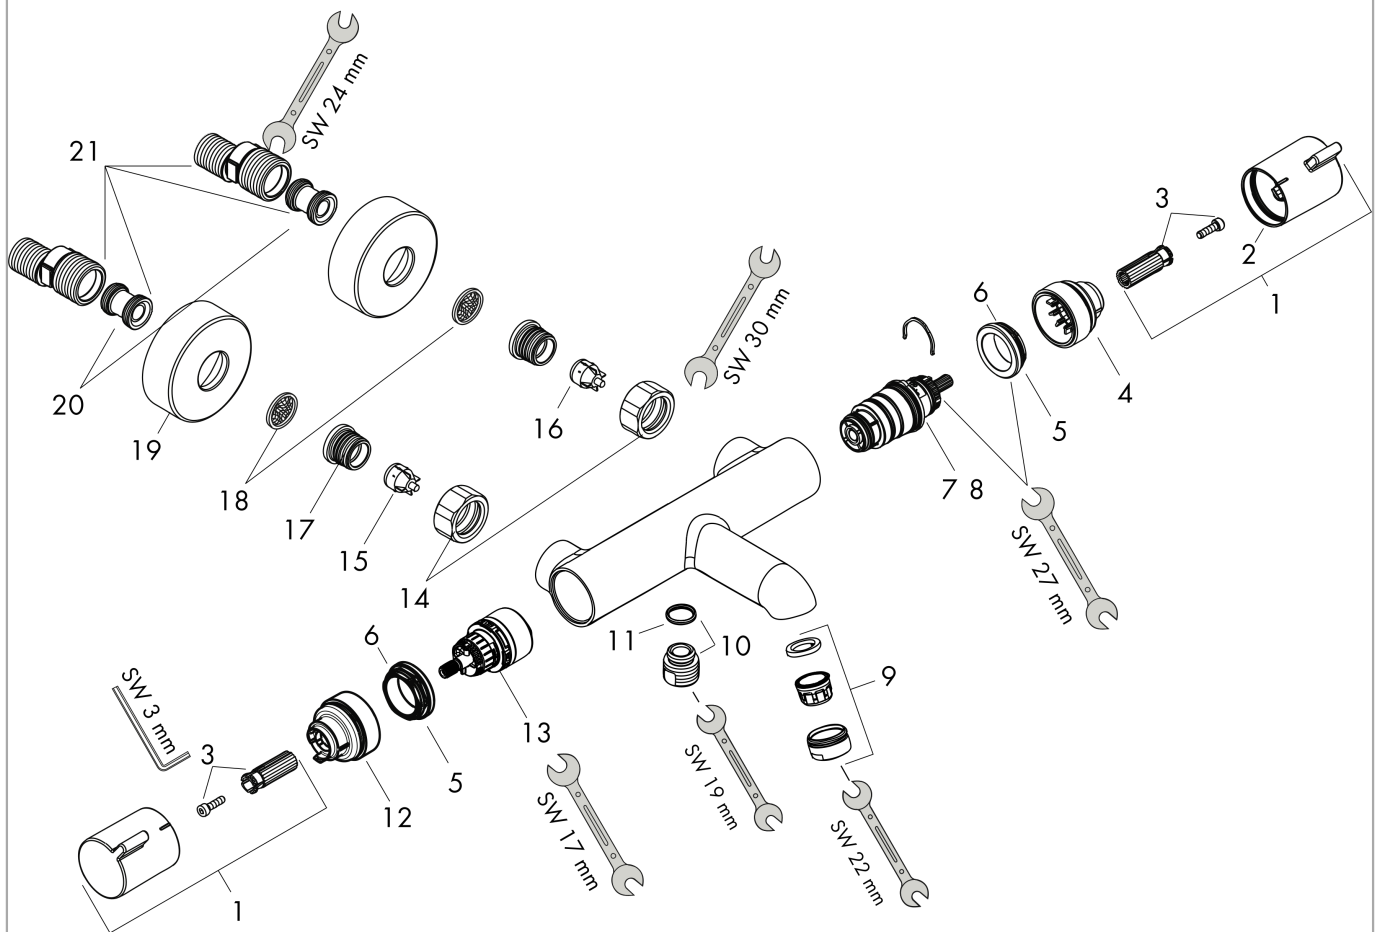

Ecostat
Comfort Mitigeur Thermostatique bain/douche
Finition: **Blanc mat** Numéro d'article: **13114700**

Vue éclatée

Année de construction: >07/19

Ecostat

Comfort Mitigeur Thermostatique bain/douche

Finition: **Blanc mat** Numéro d'article: **13114700**

Liste des pièces détachées

Année de construction: >07/19

Pos.	Description	Numéro d'article	GP	UE
1	poignée	95836700	-	1
2	bouton poussoir	92848700	-	1
3	entraîneur + vis	95843000	-	1
4	bague de butée	95839000	-	1
5	écrou à six pans	98913000	-	1
6	joint torique 26x1,5	98390000	-	1
7	cartouche thermostatique	98282000	-	1
8	cartouche inversée	92373000	-	1
9	mousseur M24x1 (30 l/min)	96512700	-	1
10	raccord	95392700	-	1
11	joint torique 14x2	98129000	-	1
12	mécanisme inverseur/arrêt	98283000	-	1
13	bague de butée	95840000	-	1
14	set des écrou à six pans	96157700	-	1
15	clapet anti-retour (résistant à la pression jusqu'à 2 MPa)	93136000	-	1
16	clapet anti-retour	96737000	-	1
17	joint torique 17x1,5	98137000	-	1
18	filtre	96922000	-	1
19	rosace Ø 68 mm	96467700	-	1
20	amortisseur anti-coup de bélier	96429000	-	1
21	set des raccord-S (±12 mm)	94140000	-	1
a	set des raccord-S (±32 mm)	98592000	-	1
b	disque de frein	92469000	-	1