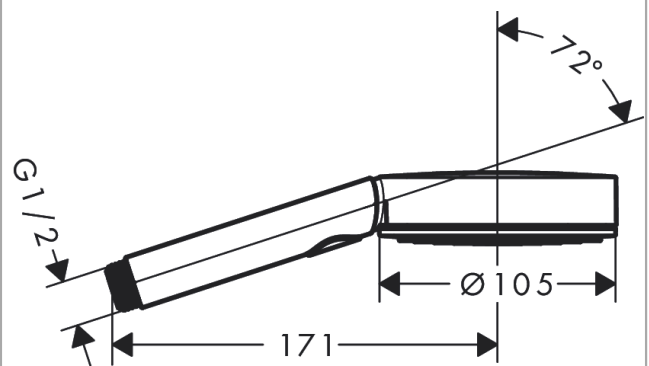

Description

Caractéristiques

- dimension: 105 mm
- PowderRain, jet IntenseRain, jet Massage
- choix du jet facile grâce au bouton Select
- débit: 8,2 l/min sous 3 bars de pression
- tamis rinçable
- convient au chauffe-eau instantané
- ACS 21 ACC NY 139 France, valide jusqu'au 10.06.2026

Détails de l'article

EAN 4059625338766

Technologie

Prix de design

Certificats / Eco-Responsabilité

Photo du produit

Plan géométral

Pulsify Select S