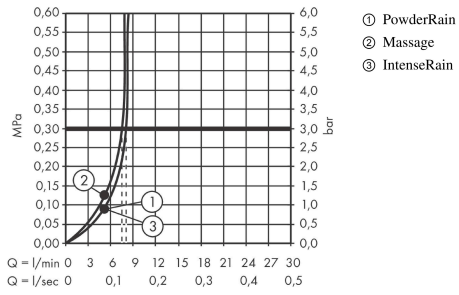

Pulsify Select S

Douchette à main 105 3jet Relaxation EcoSmart 9l/min

Finition: **Blanc mat** Numéro d'article: **24111700**

Schéma d'écoulement

Les valeurs de consommation ont été mesurées dans la pratique, avec les robinetteries correspondantes (thermostat/mélangeur/vanne sous crépi)