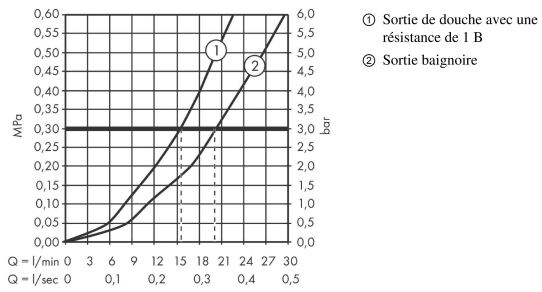

Ecostat

Comfort Mitigeur Thermostatique bain/douche

Finition: **Blanc mat** Numéro d'article: **13114700**

Schéma d'écoulement