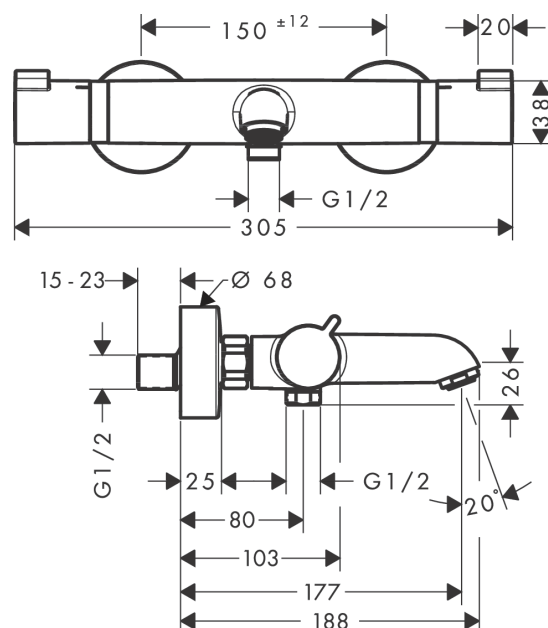

Ecostat

Comfort Mitigeur Thermostatique bain/douche

Finition: **Blanc mat** Numéro d'article: **13114700**

Description

Caractéristiques

- Longueur du bec 177 mm
- 2 fonctions
- cartouche thermostatique, robinet d'arrêt/inverseur
- jet Normal
- débit maximal à 3 bars: 20 l/min
- débit du bec de baignoire à 3 bars: 20 l/min
- débit de la douchette à 3 bars: 16 l/min
- pression minimum en fonctionnement: 1 bar
- pression maximum en fonctionnement: 10 bars
- Sécurité anti-brûlure à 40 °C
- limiteur de température réglable
- clapet anti-retour
- avec silencieux
- convient au chauffe-eau instantané
- matériau des poignées: métallique
- type de raccordement: raccords S, 1/2"
- distance du centre: 150 mm ± 12 mm
- filtre à impuretés inclus
- E3/1, C2, A1, U3
- NF077_375-M1

Détails de l'article

EAN

4059625229804

Technologie

Prix de design

Certificats / Eco-Responsabilité

Photo du produit

Plan géométral

Pos.	Description	Numéro d'article	GP	UE
1	poignée	95836700	-	1
2	bouton poussoir	92848700	-	1
3	entraîneur + vis	95843000	-	1
4	bague de butée	95839000	-	1
5	écrou à six pans	98913000	-	1
6	joint torique 26x1,5	98390000	-	1
7	cartouche thermostatique	98282000	-	1
8	cartouche inversée	92373000	-	1
9	mousseur M24x1 (30 l/min)	96512700	-	1
10	raccord	95392700	-	1
11	joint torique 14x2	98129000	-	1
12	mécanisme inverseur/arrêt	98283000	-	1
13	bague de butée	95840000	-	1
14	set des écrou à six pans	96157700	-	1
15	clapet anti-retour (résistant à la pression jusqu'à 2 MPa)	93136000	-	1
16	clapet anti-retour	96737000	-	1
17	joint torique 17x1,5	98137000	-	1
18	filtre	96922000	-	1
19	rosace Ø 68 mm	96467700	-	1
20	amortisseur anti-coup de bélier	96429000	-	1
21	set des raccord-S (±12 mm)	94140000	-	1
a	set des raccord-S (±32 mm)	98592000	-	1
b	disque de frein	92469000	-	1