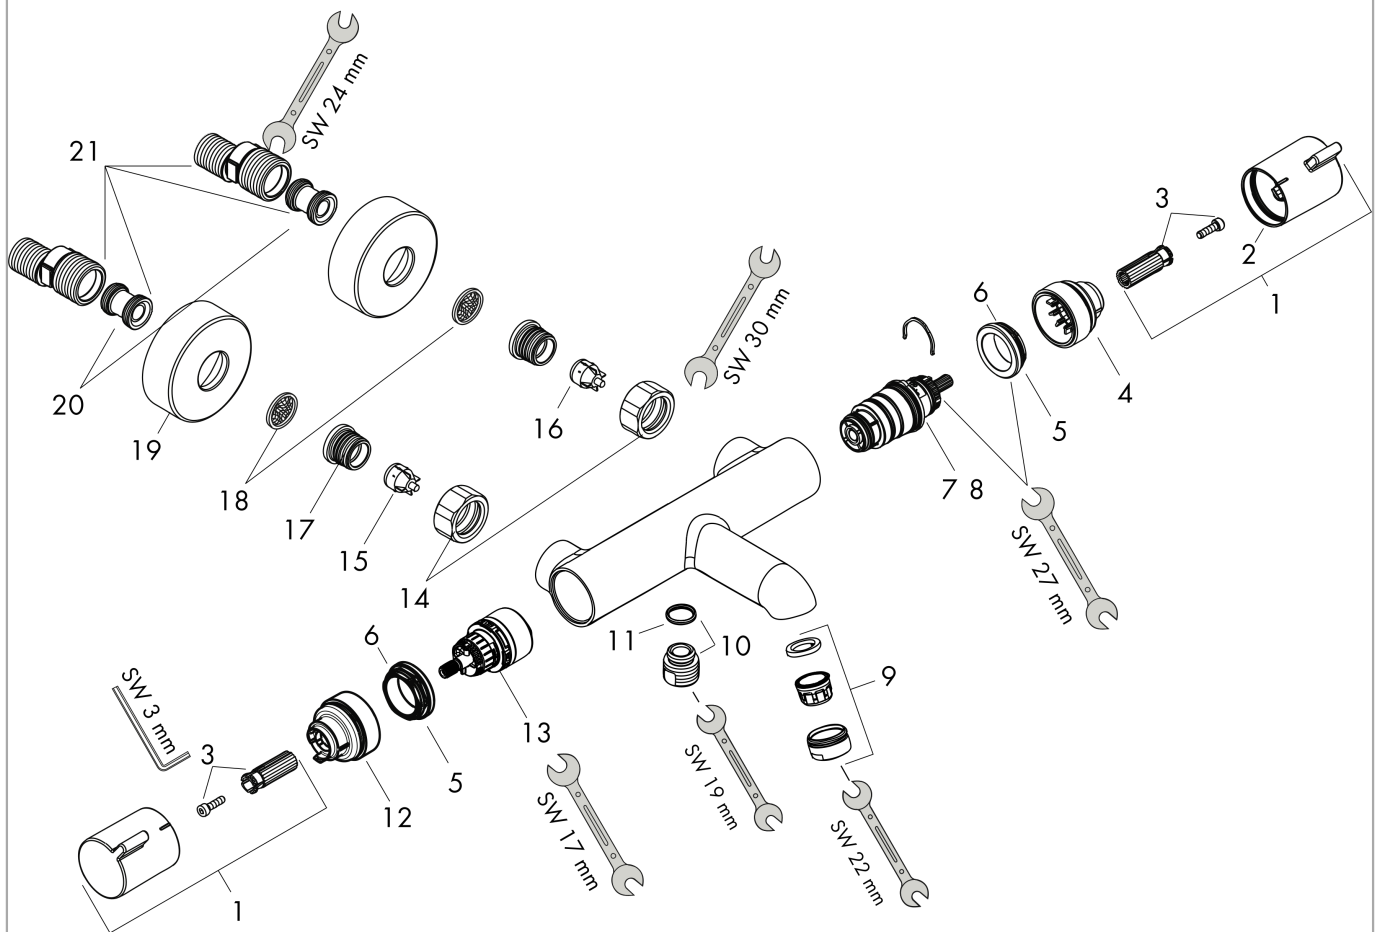

Ecostat
Comfort Mitigeur Thermostatique bain/douche
Finition: **Noir mat**   Numéro d'article: **13114670**

Vue éclatée

Année de construction: >07/19

Ecostat

Comfort Mitigeur Thermostatique bain/douche

Finition: **Noir mat** Numéro d'article: **13114670**

Liste des pièces détachées

Année de construction: >07/19

Pos.	Description	Numéro d'article	GP	UE
1	poignée	95836670	-	1
2	bouton poussoir	92848670	-	1
3	entraîneur + vis	95843000	-	1
4	bague de butée	95839000	-	1
5	écrou à six pans	98913000	-	1
6	joint torique 26x1,5	98390000	-	1
7	cartouche thermostatique	98282000	-	1
8	cartouche inversée	92373000	-	1
9	mousseur M24x1 (30 l/min)	96512670	-	1
10	raccord	95392670	-	1
11	joint torique 14x2	98129000	-	1
12	bague de butée	95840000	-	1
13	mécanisme inverseur/arrêt	98283000	-	1
14	set des écrou à six pans	96157670	-	1
15	clapet anti-retour (résistant à la pression jusqu'à 2 MPa)	93136000	-	1
16	clapet anti-retour	96737000	-	1
17	joint torique 17x1,5	98137000	-	1
18	filtre	96922000	-	1
19	rosace Ø 68 mm	96467670	-	1
20	amortisseur anti-coup de bélier	96429000	-	1
21	set des raccord-S (±12 mm)	94140000	-	1
a	set des raccord-S (±32 mm)	98592000	-	1