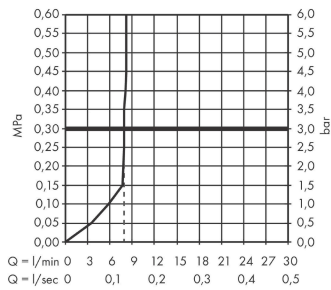

Pulsify S

Douchette tube 100 1jet EcoSmart

Finition: **Noir mat** Numéro d'article: **24125670**

Schéma d'écoulement

Les valeurs de consommation ont été mesurées dans la pratique, avec les robinetteries correspondantes (thermostat/mélangeur/vanne sous crépi)