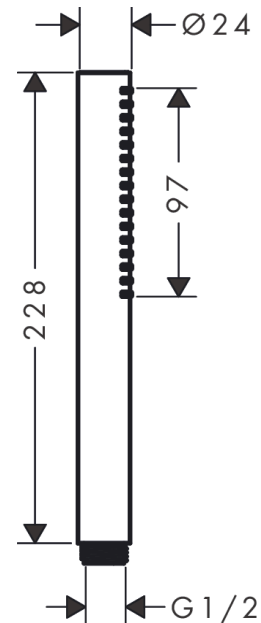

##### Caractéristiques

- Longueur du bec 177 mm
- 2 fonctions
- cartouche thermostatique, robinet d'arrêt/inverseur
- jet Normal
- débit maximal à 3 bars: 20 l/min
- débit du bec de baignoire à 3 bars: 20 l/min
- débit de la douchette à 3 bars: 16 l/min
- pression minimum en fonctionnement: 1 bar
- pression maximum en fonctionnement: 10 bars
- Sécurité anti-brûlure à 40 °C
- limiteur de température réglable
- clapet anti-retour
- avec silencieux
- convient au chauffe-eau instantané
- matériau des poignées: métallique
- type de raccordement: raccords S, 1/2"
- distance du centre: 150 mm ± 12 mm
- filtre à impuretés inclus
- E3/1, C2, A1, U3
- NF077\_375-M1

#### Photo du produit

#### Plan géométral

**Pulsify S****Douchette tube 100 1jet EcoSmart**Finition: **Noir mat** Numéro d'article: **24125670****Description****Caractéristiques**

- dimension: 98 x 24 mm
- PowderRain
- débit: 7,9 l/min sous 3 bars de pression
- tamis rinçable
- convient au chauffe-eau instantané
- E02, C1, A3, U3
- Taxonomie UE: max. 8 l/min - DNSH (Do No Significant Harm)
- ACS 24 ACC LY 100, valide jusqu'au 27.02.2029
- NF077\_375-M1

**Détails de l'article**

EAN

4059625468005

**Technologie****Prix de design****Certificats / Eco-Responsabilité****Photo du produit****Plan géométral**

**Pulsify S**

**Douchette tube 100 1jet EcoSmart**

Finition: **Noir mat** Numéro d'article: **24125670**