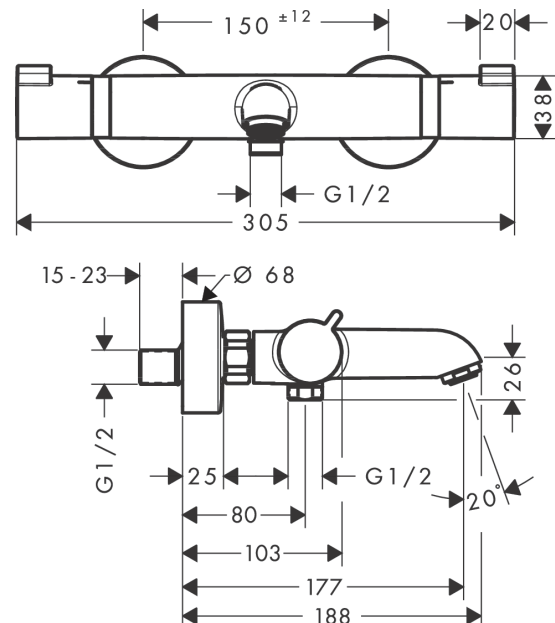

Plan géométral