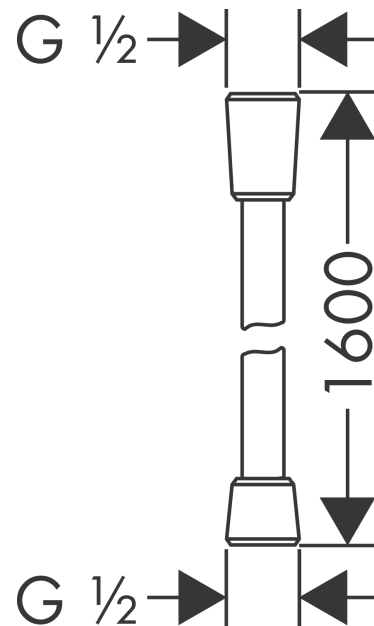

Ecostat
Mitigeur Thermostatique 1001 CL bain/douche
 Finition: **Chrome** Numéro d'article: **13201000**

Description

Caractéristiques

- Longueur du bec 182 mm
- 2 fonctions
- cartouche thermostatique, robinet d'arrêt
- jet Normal
- débit maximal à 3 bars: 20 l/min
- débit du bec de baignoire à 3 bars: 20 l/min
- débit de la douchette à 3 bars: 16 l/min
- pression minimum en fonctionnement: 1 bar
- pression maximum en fonctionnement: 10 bars
- Sécurité anti-brûlure à 40 °C
- limiteur de température réglable
- avec alimentation d'eau isolée
- clapet anti-retour
- avec réinitialisation automatique
- avec silencieux
- matériau des poignées: métallique
- type de raccordement: raccords S, 1/2"
- distance du centre: 150 mm ± 12 mm
- filtre à impuretés inclus
- E3/1, C2, A1, U3
- ACS 19 ACC NY 300 France, valide jusqu'au 24.09.2024
- NF077_375-M1

Isiflex

Flexible de douche 1,60 m

Finition: **Chrome** Numéro d'article: **28276000**

Description

Caractéristiques

- flexible de douche de haute qualité
- avec revêtement synthétique, nettoyage facile
- pivot tournant côté douchette évitant la torsion du flexible
- protection anti-torsion
- écrou conique des deux côtés
- E4, C2, A., U3
- raccords à visser: raccord G 1/2
- ACS 23 ACC NY 144 France, valide jusqu'au 03.04.2028
- NF077_375-M1

Plan géométral

Isiflex
Flexible de douche 1,60 m
Finition: **Chrome** Numéro d'article: **28276000**

Vue éclatée

Année de construction: >12/00

Isiflex
Flexible de douche 1,60 m
 Finition: **Chrome** Numéro d'article: **28276000**