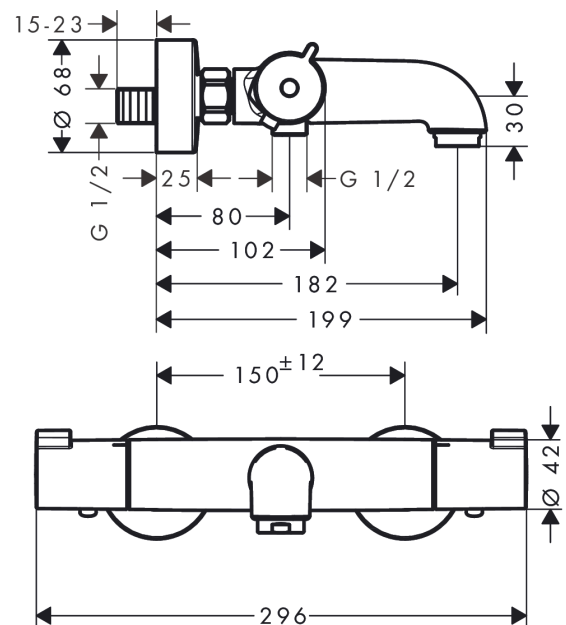

Ecostat
Mitigeur Thermostatique 1001 CL bain/douche
 Finition: **Chrome** Numéro d'article: **13201000**

Description

Caractéristiques

- Longueur du bec 182 mm
- 2 fonctions
- cartouche thermostatique, robinet d'arrêt
- jet Normal
- débit maximal à 3 bars: 20 l/min
- débit du bec de baignoire à 3 bars: 20 l/min
- débit de la douchette à 3 bars: 16 l/min
- pression minimum en fonctionnement: 1 bar
- pression maximum en fonctionnement: 10 bars
- Sécurité anti-brûlure à 40 °C
- limiteur de température réglable
- avec alimentation d'eau isolée
- clapet anti-retour
- avec réinitialisation automatique
- avec silencieux
- matériau des poignées: métallique
- type de raccordement: raccords S, 1/2"
- distance du centre: 150 mm ± 12 mm
- filtre à impuretés inclus
- E3/1, C2, A1, U3
- ACS 19 ACC NY 300 France, valide jusqu'au 24.09.2024
- NF077_375-M1

Détails de l'article

EAN

4011097799599

Technologie

Certificats / Eco-Responsabilité

Photo du produit

Plan géométral

Ecostat
Mitigeur Thermostatique 1001 CL bain/douche
 Finition: **Chrome** Numéro d'article: **13201000**