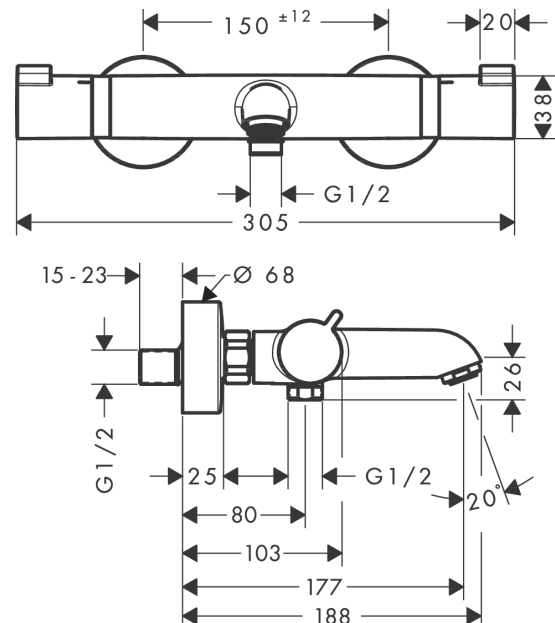

Ecostat
Comfort Mitigeur Thermostatique bain/douche
 Finition: **Chrome** Numéro d'article: **13114000**

Description

Caractéristiques

- Longueur du bec 177 mm
- 2 fonctions
- cartouche thermostatique, robinet d'arrêt/inverseur
- jet Normal
- débit maximal à 3 bars: 20 l/min
- débit du bec de baignoire à 3 bars: 20 l/min
- débit de la douchette à 3 bars: 16 l/min
- pression minimum en fonctionnement: 1 bar
- pression maximum en fonctionnement: 10 bars
- Sécurité anti-brûlure à 40 °C
- limiteur de température réglable
- clapet anti-retour
- avec silencieux
- convient au chauffe-eau instantané
- matériau des poignées: métallique
- type de raccordement: raccords S, 1/2"
- distance du centre: 150 mm ± 12 mm
- filtre à impuretés inclus
- E3/1, C2, A1, U3
- NF077_375-M1

Détails de l'article

EAN

4011097678832

Technologie

Prix de design

Certificats / Eco-Responsabilité

Photo du produit

Plan géométral

Isiflex

Flexible de douche 1,60 m

Finition: **Chrome** Numéro d'article: **28276000**

Description

Caractéristiques

- flexible de douche de haute qualité
- avec revêtement synthétique, nettoyage facile
- pivot tournant côté douchette évitant la torsion du flexible
- protection anti-torsion
- écrou conique des deux côtés
- E4, C2, A., U3
- raccords à visser: raccord G 1/2
- ACS 23 ACC NY 144 France, valide jusqu'au 03.04.2028
- NF077_375-M1

Description

Caractéristiques

- dimension: 100 mm
- jet Rain, jet IntenseRain
- changement de jet en tournant l'extrémité de la douchette
- débit: 9,7 l/min sous 3 bars de pression
- Joint amovible
- convient au chauffe-eau instantané
- E0, C1, A3, U3
- ACS 22 ACC NY 073 France, valide jusqu'au 05.09.2027
- NF077_375-M1