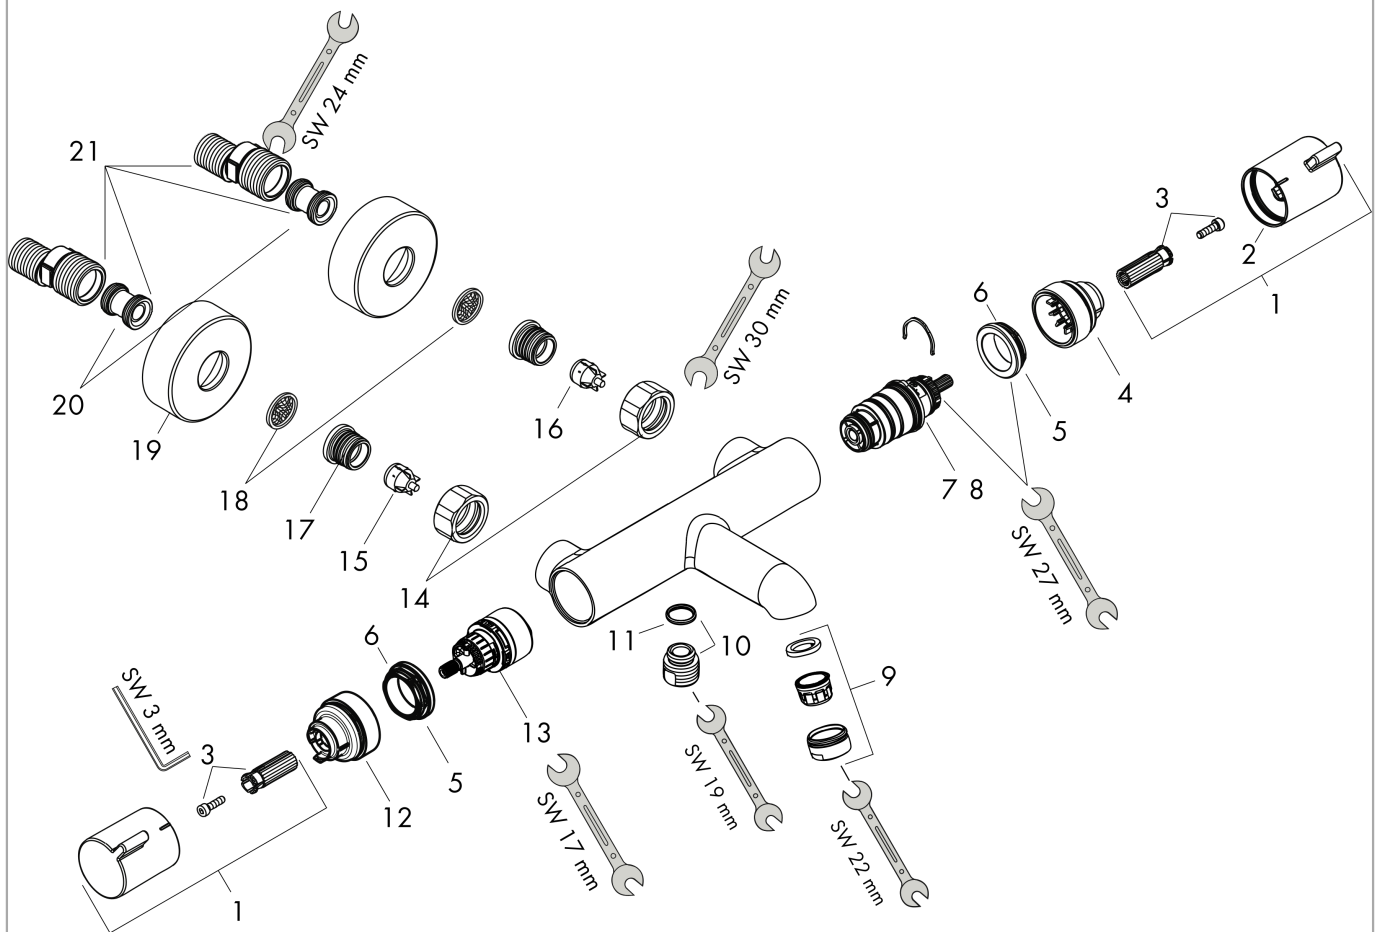

Ecostat
Comfort Mitigeur Thermostatique bain/douche
 Finition: **Chrome** Numéro d'article: **13114000**

Description

Caractéristiques

- Longueur du bec 177 mm
- 2 fonctions
- cartouche thermostatique, robinet d'arrêt/inverseur
- jet Normal
- débit maximal à 3 bars: 20 l/min
- débit du bec de baignoire à 3 bars: 20 l/min
- débit de la douchette à 3 bars: 16 l/min
- pression minimum en fonctionnement: 1 bar
- pression maximum en fonctionnement: 10 bars
- Sécurité anti-brûlure à 40 °C
- limiteur de température réglable
- clapet anti-retour
- avec silencieux
- convient au chauffe-eau instantané
- matériau des poignées: métallique
- type de raccordement: raccords S, 1/2"
- distance du centre: 150 mm ± 12 mm
- filtre à impuretés inclus
- E3/1, C2, A1, U3
- NF077_375-M1

Vue éclatée

Année de construction: >07/12

Ecostat
Comfort Mitigeur Thermostatique bain/douche
 Finition: **Chrome** Numéro d'article: **13114000**

Liste des pièces détachées

Année de construction: >07/12

Pos.	Description	Numéro d'article	GP	UE
1	poignée	95836000	-	1
2	bouton poussoir	92848000	-	1
3	entraîneur + vis	95843000	-	1
4	bague de butée	95839000	-	1
5	écrou à six pans	98913000	-	1
6	joint torique 26x1,5	98390000	-	1
7	cartouche thermostatique	98282000	-	1
8	cartouche inversée	92373000	-	1
9	mousseur M24x1 (30 l/min)	96512000	-	1
10	raccord	95392000	-	1
11	joint torique 14x2	98129000	-	1
12	bague de butée	95840000	-	1
13	mécanisme inverseur/arrêt	98283000	-	1
14	set des écrou à six pans	96157000	-	1
15	clapet anti-retour (résistant à la pression jusqu'à 2 MPa)	93136000	-	1
16	clapet anti-retour	96737000	-	1
17	joint torique 17x1,5	98137000	-	1
18	filtre	96922000	-	1
19	rosace Ø 68 mm	96467000	-	1
20	amortisseur anti-coup de bélier	96429000	-	1
21	set des raccord-S (±12 mm)	94140000	-	1
a	set des raccord-S (±32 mm)	98592000	-	1
b	disque de frein	92469000	-	1