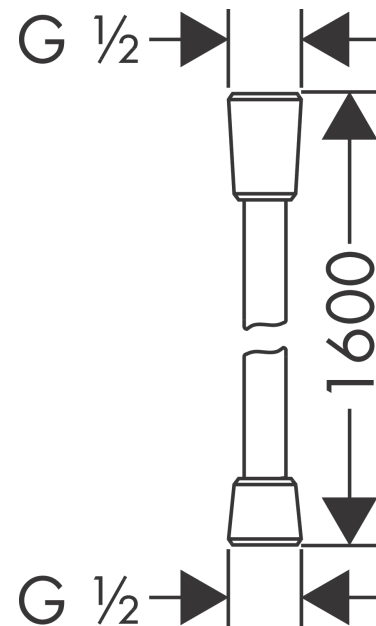

Ecostat
Comfort Mitigeur Thermostatique bain/douche
 Finition: **Chrome** Numéro d'article: **13114000**

Description

Caractéristiques

- Longueur du bec 177 mm
- 2 fonctions
- cartouche thermostatique, robinet d'arrêt/inverseur
- jet Normal
- débit maximal à 3 bars: 20 l/min
- débit du bec de baignoire à 3 bars: 20 l/min
- débit de la douchette à 3 bars: 16 l/min
- pression minimum en fonctionnement: 1 bar
- pression maximum en fonctionnement: 10 bars
- Sécurité anti-brûlure à 40 °C
- limiteur de température réglable
- clapet anti-retour
- avec silencieux
- convient au chauffe-eau instantané
- matériau des poignées: métallique
- type de raccordement: raccords S, 1/2"
- distance du centre: 150 mm ± 12 mm
- filtre à impuretés inclus
- E3/1, C2, A1, U3
- NF077_375-M1

Isiflex

Flexible de douche 1,60 m

Finition: **Chrome** Numéro d'article: **28276000**

Description

Caractéristiques

- flexible de douche de haute qualité
- avec revêtement synthétique, nettoyage facile
- pivot tournant côté douchette évitant la torsion du flexible
- protection anti-torsion
- écrou conique des deux côtés
- E4, C2, A., U3
- raccords à visser: raccord G 1/2
- ACS 23 ACC NY 144 France, valide jusqu'au 03.04.2028
- NF077_375-M1

Plan géométral

Isiflex
Flexible de douche 1,60 m
Finition: **Chrome** Numéro d'article: **28276000**

Vue éclatée

Année de construction: >12/00

Isiflex
Flexible de douche 1,60 m
 Finition: **Chrome** Numéro d'article: **28276000**

Description

Caractéristiques

- dimension: 100 mm
- jet Rain, jet IntenseRain
- changement de jet en tournant l'extrémité de la douchette
- débit: 9,7 l/min sous 3 bars de pression
- Joint amovible
- convient au chauffe-eau instantané
- E0, C1, A3, U3
- ACS 22 ACC NY 073 France, valide jusqu'au 05.09.2027
- NF077_375-M1