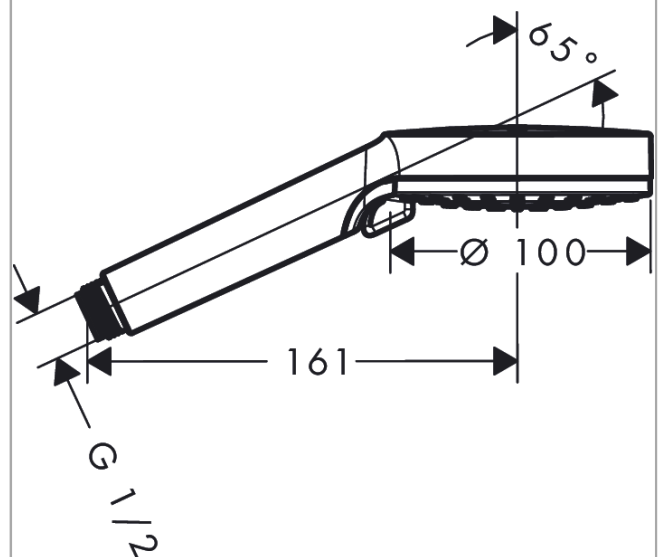

Description

Caractéristiques

- dimension: 100 mm
- jet Rain, jet IntenseRain
- changement de jet en tournant l'extrémité de la douchette
- débit: 9,7 l/min sous 3 bars de pression
- Joint amovible
- convient au chauffe-eau instantané
- E0, C1, A3, U3
- ACS 22 ACC NY 073 France, valide jusqu'au 05.09.2027
- NF077_375-M1

Détails de l'article

EAN

4059625299128

Technologie

Certificats / Eco-Responsabilité

Photo du produit

Plan géométral

Schéma d'écoulement