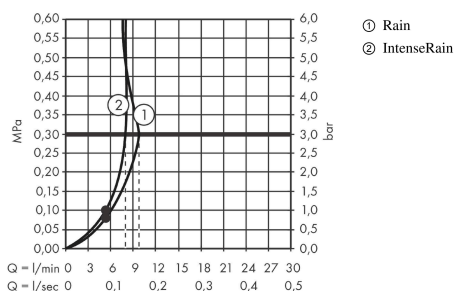

Schéma d'écoulement

Les valeurs de consommation ont été mesurées dans la pratique, avec les robinetteries correspondantes (thermostat/mélangeur/vanne sous crépi)