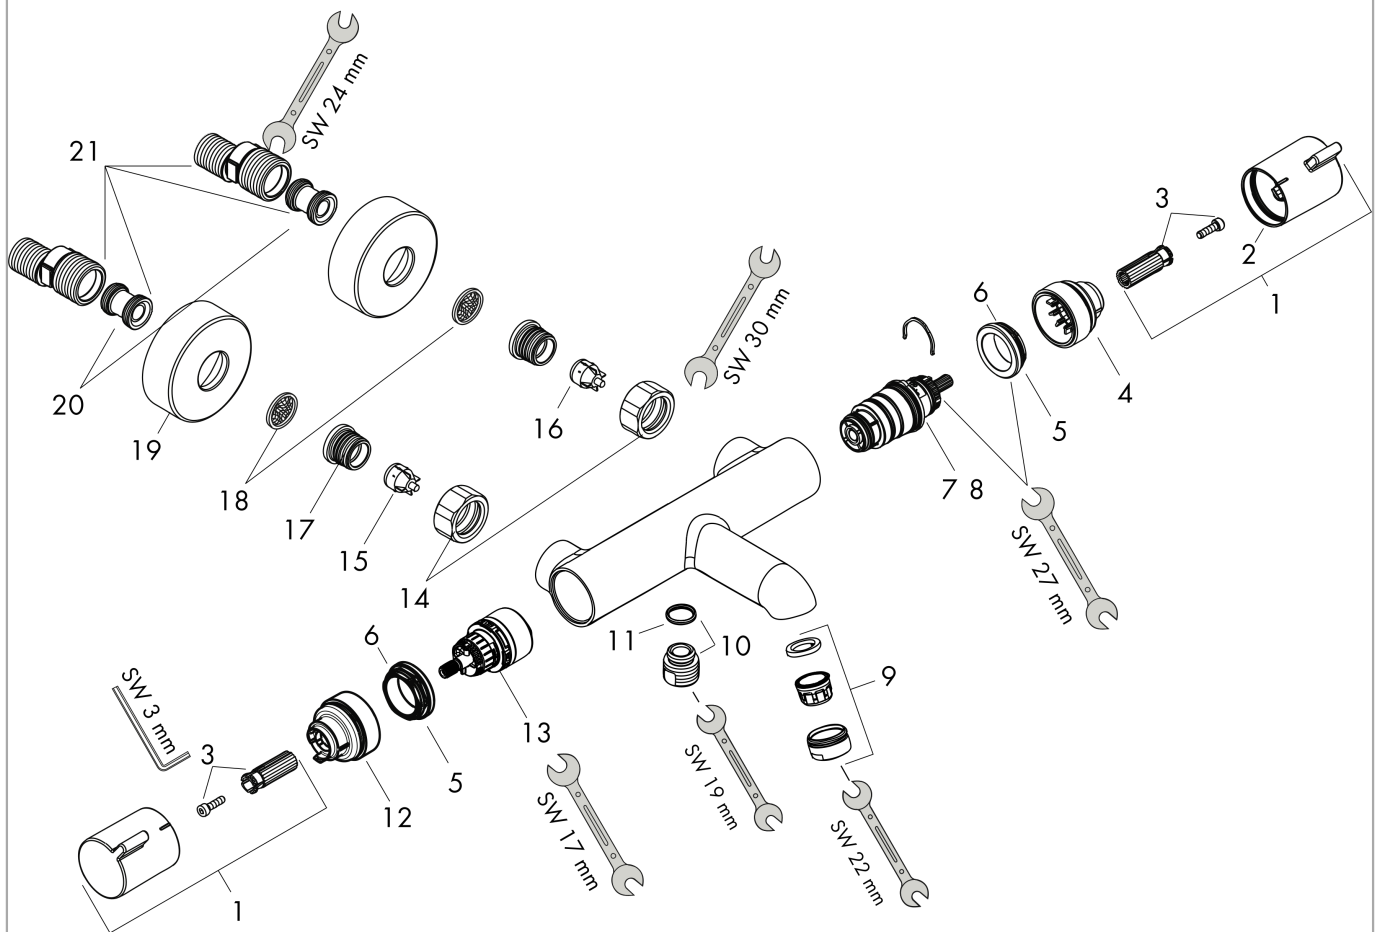

Ecostat
Comfort Mitigeur Thermostatique bain/douche
Finition: **Chrome** Numéro d'article: **13114000**

Vue éclatée

Année de construction: >07/12

Ecostat

Comfort Mitigeur Thermostatique bain/douche

Finition: **Chrome** Numéro d'article: **13114000**

Liste des pièces détachées

Année de construction: >07/12

Pos.	Description	Numéro d'article	GP	UE
1	poignée	95836000	-	1
2	bouton poussoir	92848000	-	1
3	entraîneur + vis	95843000	-	1
4	bague de butée	95839000	-	1
5	écrou à six pans	98913000	-	1
6	joint torique 26x1,5	98390000	-	1
7	cartouche thermostatique	98282000	-	1
8	cartouche inversée	92373000	-	1
9	mousseur M24x1 (30 l/min)	96512000	-	1
10	raccord	95392000	-	1
11	joint torique 14x2	98129000	-	1
12	bague de butée	95840000	-	1
13	mécanisme inverseur/arrêt	98283000	-	1
14	set des écrou à six pans	96157000	-	1
15	clapet anti-retour (résistant à la pression jusqu'à 2 MPa)	93136000	-	1
16	clapet anti-retour	96737000	-	1
17	joint torique 17x1,5	98137000	-	1
18	filtre	96922000	-	1
19	rosace Ø 68 mm	96467000	-	1
20	amortisseur anti-coup de bélier	96429000	-	1
21	set des raccord-S (±12 mm)	94140000	-	1
a	set des raccord-S (±32 mm)	98592000	-	1
b	disque de frein	92469000	-	1