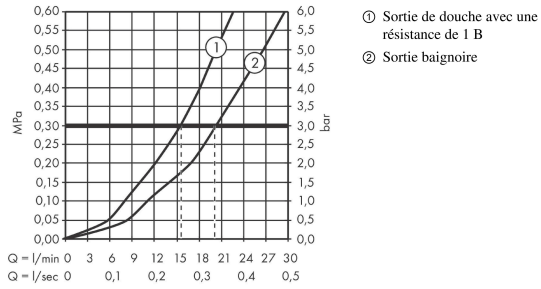

Ecostat
Comfort Mitigeur Thermostatique bain/douche
Finition: **Chrome** Numéro d'article: **13114000**

Schéma d'écoulement