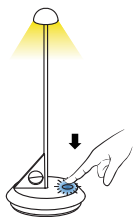

max. 215 lm

3-4h (max.2A)

10-11h

Lumileds 4014

x1

x1

⌚ > 3"

⌚ > 2"