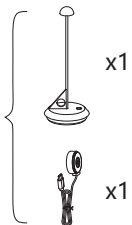

max. 215 lm

3-4h (max.2A)

10-11h

Lumileds 4014

x1

x1

⌚ > 3"

⌚ > 2"