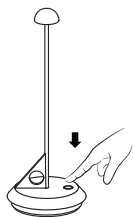

max. 215 lm

3-4h (max.2A)

10-11h

Lumileds 4014

x1

x1

⌚ > 3"

⌚ > 2"