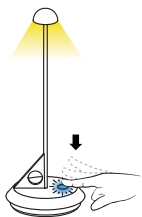

max. 215 lm

3-4h (max.2A)

10-11h

Lumileds 4014

x1

x1

⌚ > 3"

⌚ > 2"