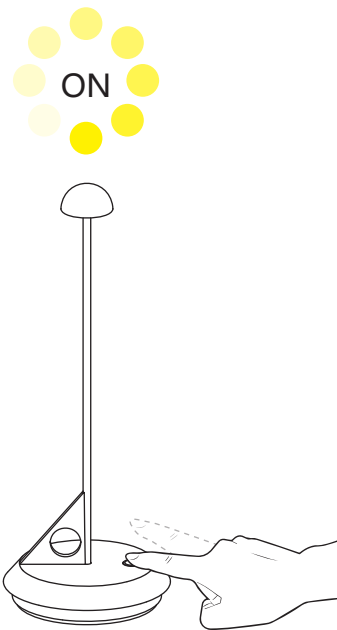

max. 215 lm

3-4h (max.2A)

10-11h

Lumileds 4014

x1

x1

⌚ > 3"

⌚ > 2"