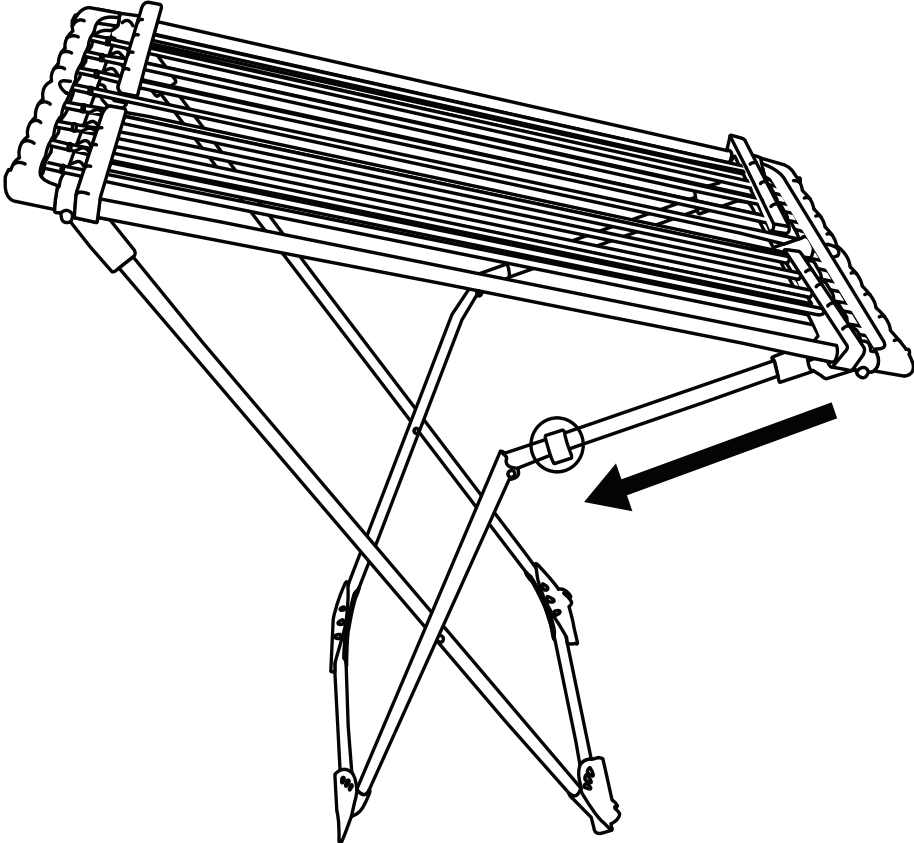

Kmove

CLOTHES DRYER / SÉCHOIR A LINGE

UMEA 27M

IMPORTÉ PAR **BATIMEX**.
112 Rue Ampère, ZI de la Plaine du Caire
13830, Roquefort la Bédoule

Step1

Step2

Step3

Step4