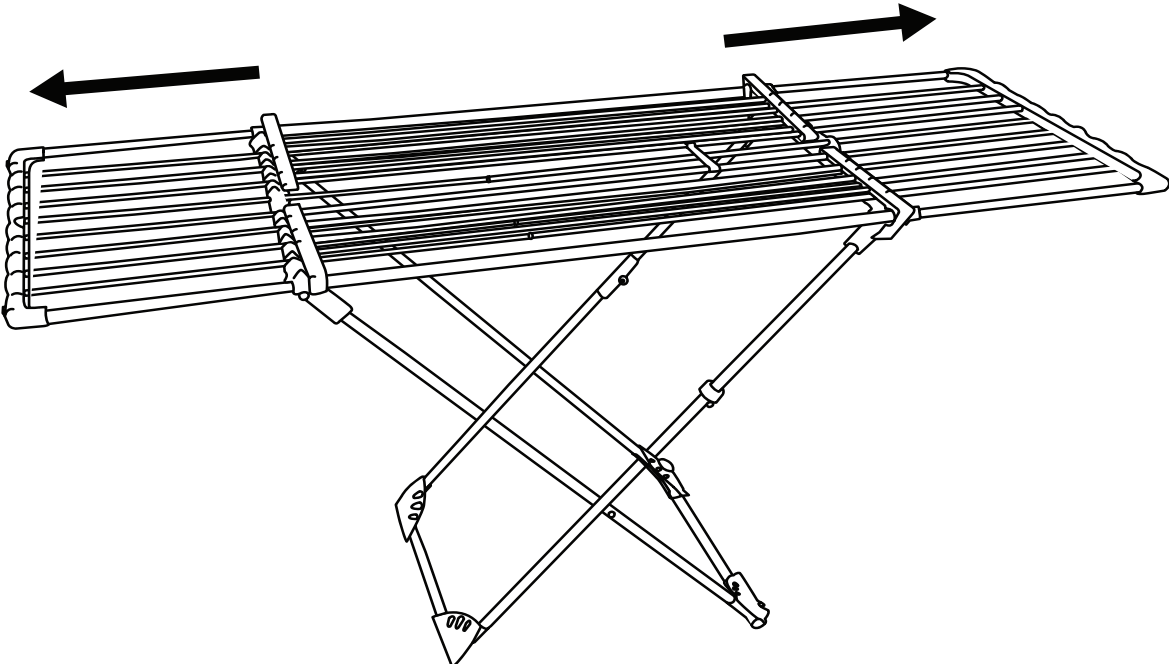

Kmove

CLOTHES DRYER / SÉCHOIR A LINGE

UMEA 27M

IMPORTÉ PAR **BATIMEX**.
112 Rue Ampère, ZI de la Plaine du Caire
13830, Roquefort la Bédoule

Step1

Step2

Step3

Step4