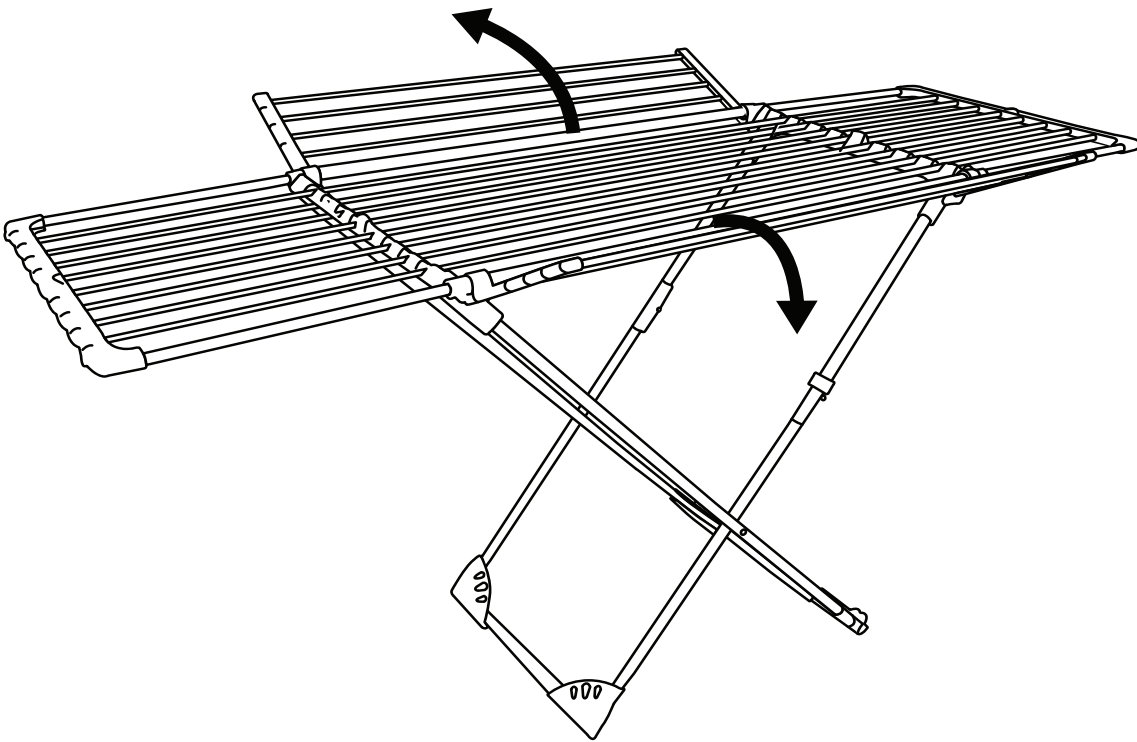

Kmove

CLOTHES DRYER / SÉCHOIR A LINGE

UMEA 27M

IMPORTÉ PAR **BATIMEX**.
112 Rue Ampère, ZI de la Plaine du Caire
13830, Roquefort la Bédoule

Step1

Step2

Step3

Step4